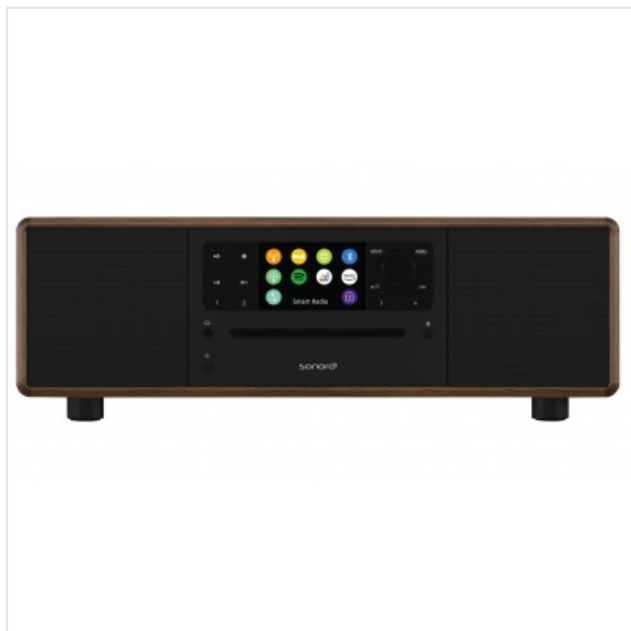

Prestige radio Anthracit/Walnut Sonoro

Categorie: Radio
Merk: Sonoro
Model: 31333AW

949,00€

OMSCHRIJVING

Hoogste geluidskwaliteit met een slank ontwerp: 2-weg All-in-One muzieksysteem met 4" subwoofer, DAB+ en WLAN radio met CD en Bluetooth®.

Hoogste geluidskwaliteit in een slank ontwerp

Ons PRESTIGE All-in-One audiosysteem is meer dan alleen een WLAN-radio met CD-speler: de met de hand geschuurde houten behuizing maakt het apparaat tot een hoogtepunt in je woonkamer - je kunt kiezen uit lak of notelaar. Qua design hebben we veel nadruk gelegd op hoogwaardige afwerking, compacte afmetingen en tijdloos elegante vormen. Omdat goed geluid nooit uit de mode raakt.

Briljant geluid

Het PRESTIGE muzieksysteem maakt indruk met levendig geluid en een krachtige bas. Hiervoor zorgen twee coaxiale luidsprekers en een geïntegreerde 4-inch subwoofer. Of je nu geniet van muziek, podcasts of audioboeken: Met de PRESTIGE ervaar je altijd briljant stereogeluid. Je kunt de PRESTIGE eenvoudig direct op het apparaat bedienen met de afstandsbediening of met de OKTIV app* via je smartphone.

* Let op: de oudere versies van de PRESTIGE (SO-3300-101- en SO-3300-102-) kunnen alleen bediend worden met de UNDOK app.

Bovenstaande informatie is uitsluitend informatief/indicatief en aan wijziging onderhevig