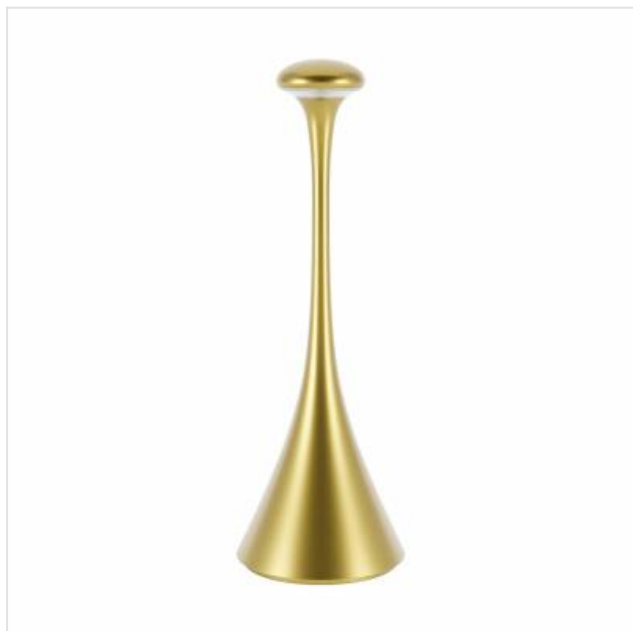

## Nudrop accu tafellamp 290mm goudkleurig Sigor

Categorie:

Merk: Sigor

Model: 4540801

4 0 2 8 0 8 5 4 5 4 0 8 8

4 028085 454088 >

99,00€

### OMSCHRIJVING

**Sympathieke extravagantie:** Als de Sigor Nudrop geen licht zou geven, zou hij ook doorgaan als sculptuur of designobject. Met zijn organisch gebogen vorm en aangename kleuren zet hij originele accenten in elk interieur. Ondanks zijn compacte vorm heeft hij een enorme lichtsterkte die veel grotere lampen in de schaduw zet.

**Binnen en buiten:** de dimbare tafellamp op batterijen voor woon- en buitenruimte is dankzij beschermingsklasse IP54 (spatwaterdicht) ook bestand tegen regenbuien.

**Oplaadbaar:** Met de meegeleverde USB-voeding en de 1,2 m lange oplaadkabel met magnetische Easy Connect-stekker kan de acculamp comfortabel en eenvoudig worden opgeladen. Hij brandt tot 12 uur zonder kabel (Li-Ion-batterij, 4.400 mAh).