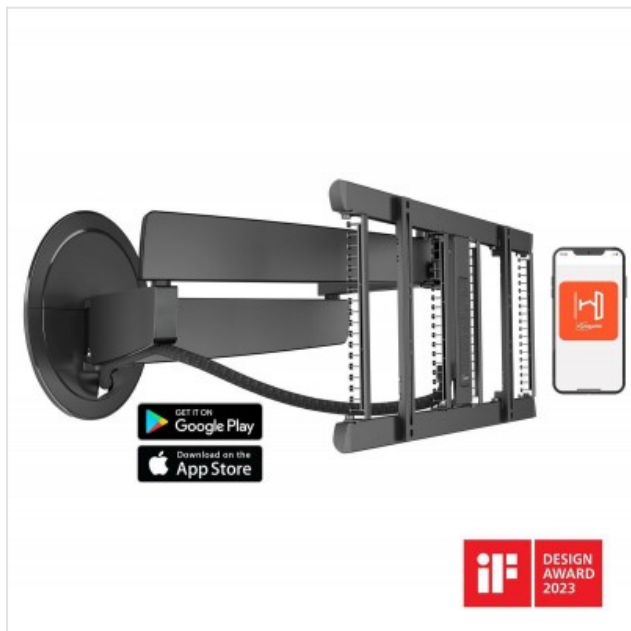

TVM 7675 Elektrische tv-muurbeugel (zwart) Vogels

Categorie: Flatscreensteun

Merk: Vogels

Model: tvm7675

8 7 1 2 2 8 5 3 5 0 6 0 3

8 7 1 2 2 8 5 3 5 0 6 0 3 >

899,00€

OMSCHRIJVING

- Draait automatisch en via Siri Voice Control/Shortcuts, app of afstandsbediening
- Ons meest innovatieve ontwerp tot nu toe - stijlvol in elk interieur?
- Volledig geïntegreerd Cable Inlay System (CIS®) - Verbind, bescherm en verberg je kabels, van muur tot tv?
- 7 programmeerbare voorkeursposities
- Maak je ophangstelsysteem compleet met een bijpassende aluminium kabelkolom

Elektrische tv beugel met ongeëvenaard design

De SIGNATURE MotionMount tv beugel is het absolute topmodel van Vogel's. De elektrische tv beugel draait automatisch naar je toe bij het aanschakelen van je tv. Het verfijnde ontwerp sluit naadloos aan op grote, ultraslanke tv's, zoals OLED en QLED tv's. Je bedient de beugel met je stem, app of afstandsbediening. De beugel is geschikt voor schermen van 40 tot en met 77 inch met een maximaal gewicht van 35 kg. Je kunt je tv draaien tot 120° voor maximaal kijkplezier.

Ideaal voor montage in een kast of nis

De SIGNATURE MotionMount tv beugel beschikt over een grote voorwaartse reikwijdte met 4 lange, sterke draagarmen. Je kunt je tv tot maar liefst 72 cm elektrisch naar voren bewegen. Dat maakt deze tv beugel ook geschikt voor montage in een kast of nis.