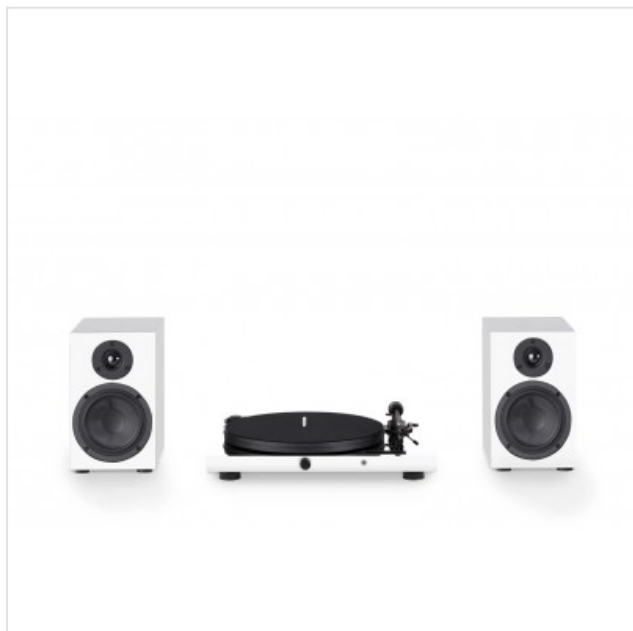

E1 Jukebox Speaker Box 5 White Pro-Ject

Categorie: Platenspeler
Merk: Pro-Ject
Model: 9120122293096

9 1 2 0 1 2 2 2 9 3 0 9 6

999,00€

OMSCHRIJVING

SPECIFICATIE

Bovenstaande informatie is uitsluitend informatief/indicatief en aan wijziging onderhevig