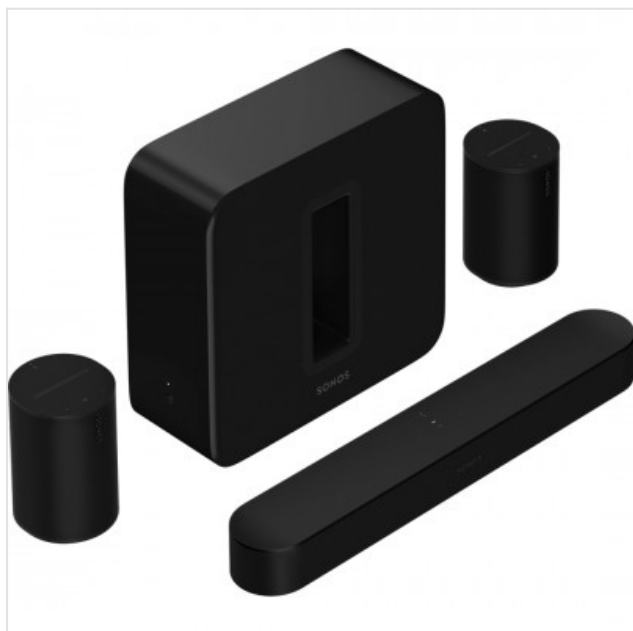

## Premium meeslepende set Beam (Gen 2) + Sub (Gen 3) + 2x Era 100 Black Sonos

Categorie: Home cinema

Merk: Sonos

Model: BEAM2EU1BLK+SUBG3EU1BLK+E30G1EU1BLK

2023

1.899,00€

### OMSCHRIJVING

Geniet van surround sound van bioscoopkwaliteit met deze compacte smart soundbar, de bestverkochte subwoofer en twee krachtige satelliet speakers.

Til al je entertainment naar een hoger niveau met het panoramische geluidsveld van Beam (Gen 2), de vervormingsvrije bass van Sub (Gen 3) en meeslepende surround sound mogelijk gemaakt door twee Era 100-speakers. Laat je omringen door elke scène en ieder nummer met de realistische ruimtelijke audiobeleving van Dolby Atmos. Stream muziek en meer vanaf al je favoriete diensten. Sonos-producten werken samen via wifi en bedienen is eenvoudig met de afstandsbediening van je tv, de Sonos-app, Apple AirPlay 2 en je stem.

#### Beam (Gen 2)

Van muziek tot films: de nieuwste generatie van Beam verrijkt al je entertainment met krachtig, nauwkeurig geluid van muur tot muur.

Bovenstaande informatie is uitsluitend informatief/indicatief en aan wijziging onderhevig

## Era 100

Met next-gen akoestisch ontwerp en nieuwe verbindingsmogelijkheden transformeert Era 100 elke kamer met het perfect afgestemde stereogeluid en de rijke bass die je muziek verdient.

Speel makkelijk al je audiocontent af met wifi en Bluetooth®. Verbind een platenspeler of een ander apparaat met een aux-kabel en de Sonos-lijningangsadapter. Bedien hem handsfree met je stem. Combineer er twee in dezelfde kamer voor nog rijker stereogeluid of meeslepende home cinema surround sound. Voeg meer Sonos speakers toe in je huis voor geweldig geluid in elke kamer.