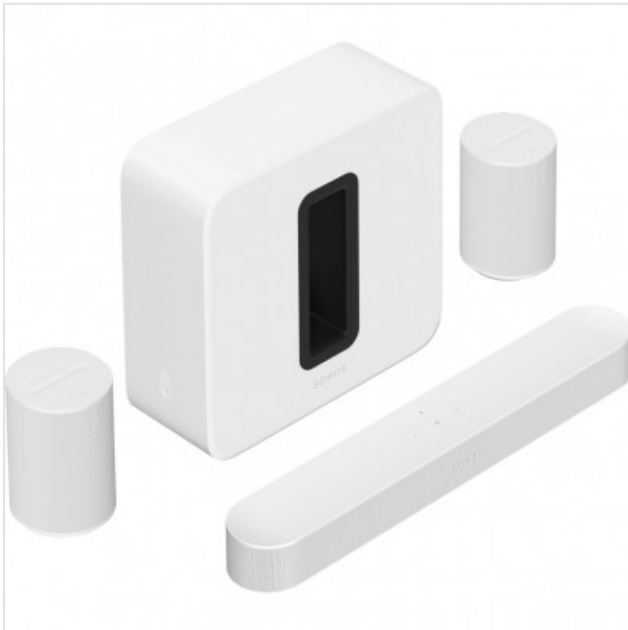

Premium meeslepende set Beam (Gen 2) + Sub (Gen 3) + 2x Era 100 White Sonos

Categorie: Home cinema

Merk: Sonos

Model: BEAM2EU1BLK+SUBG3EU1+E30G1EU1

6521

1.899,00€

OMSCHRIJVING

Laat je nog meer meeslepen door tv-programma's, muziek en meer met deze compacte slimme soundbar en bestverkopende subwoofer.

Installeer je home cinema-systeem eenvoudig met de Sonos-app en synchroniseer het systeem met de huidige afstandsbediening van je tv. Sub neemt de laagste frequenties over zodat de heldere dialogen en het panoramische geluidsveld van Beam nog fantastischer klinken. Wanneer de tv is uitgeschakeld, stream je muziek en meer van honderden diensten met de Sonos-app, je stem en Apple AirPlay 2.

Sub (Gen 3)

Hoor en voel het verschil wanneer je Sub toevoegt aan een kamer in je Sonos-systeem.

Hoor elk detail in de muziek en krijg kippenvel terwijl je tv en films kijkt. Met de Sonos-app is hij binnen een paar minuten geïnstalleerd. De app verbindt Sub met je systeem via wifi zodat je hem overal in de kamer kunt neerzetten. Zet hem rechtop of leg hem plat neer onder de bank en geniet van krachtige bass zonder vervorming.

Era 100

Met next-gen akoestisch ontwerp en nieuwe verbindingsmogelijkheden transformeert Era 100 elke kamer met het perfect afgestemde stereogeluid en de rijke bass die je muziek verdient.

Speel makkelijk al je audiocontent af met wifi en Bluetooth®. Verbind een platenspeler of een ander apparaat met een aux-kabel en de Sonos-lijningangsadapter. Bedien hem handsfree met je stem. Combineer er twee in dezelfde kamer voor nog rijker stereogeluid of meeslepende home cinema surround sound. Voeg meer Sonos speakers toe in je huis voor geweldig geluid in elke kamer.