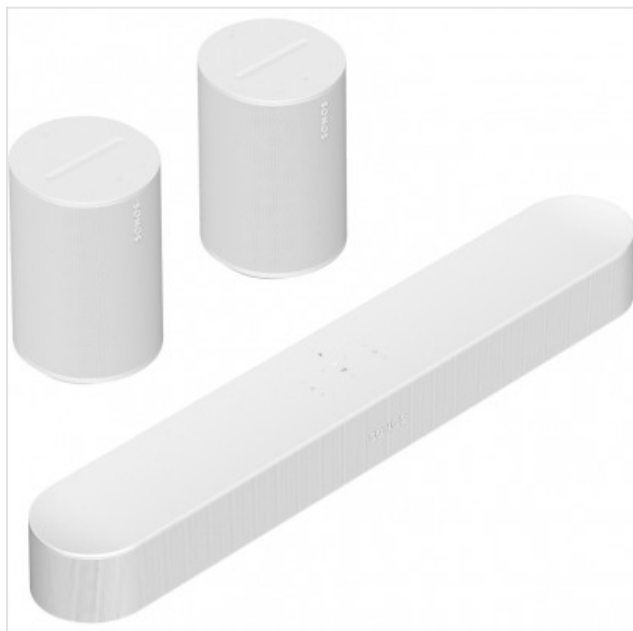

Surroundset Beam (Gen 2) + 2x Era 100 White Sonos

Categorie: Home cinema

Merk: Sonos

Model: BEAM2EU1BLK+E30G1EU1

999,00€

OMSCHRIJVING

Omring jezelf met fantastisch geluid voor al je entertainment met deze compacte smart soundbar en twee achterspeakers.

Beam (Gen 2) is eenvoudig te installeren met maar twee kabels, en de Sonos-app en biedt in een paar minuten meer meeslepende home cinema en muziek. Geniet van kristalheldere dialogen, rijke bass en de realistische beleving van ruimtelijke audio met Dolby Atmos. Duik nog dieper in elke scène en ieder nummer door twee Era 100-speakers via wifi toe te voegen aan Beam. Bedien je systeem eenvoudig met de afstandsbediening van je tv en stream al je favoriete audiocontent met de Sonos-app en je stem.

Beam (Gen 2)

Van muziek tot films: de nieuwste generatie van Beam verrijkt al je entertainment met krachtig, nauwkeurig geluid van muur tot muur.

Meer informatie

Geniet van kristalheldere dialogen voor tv-programma's, films en games en stream muziek vanaf al je

favoriete diensten. Geavanceerde verwerking maakt ruimtelijke audio mogelijk voor een virtuele surround sound-beleving met Dolby Atmos. Installeer Beam in een paar minuten en bedien hem met de Sonos-app, de afstandsbediening van je tv en je stem. Voeg wanneer je wilt een subwoofer en achterspeakers toe voor surround sound die je nog meer meesleept. Voeg Sonos-speakers toe in meer kamers om heel eenvoudig een verbonden systeem voor je hele huis te creëren.