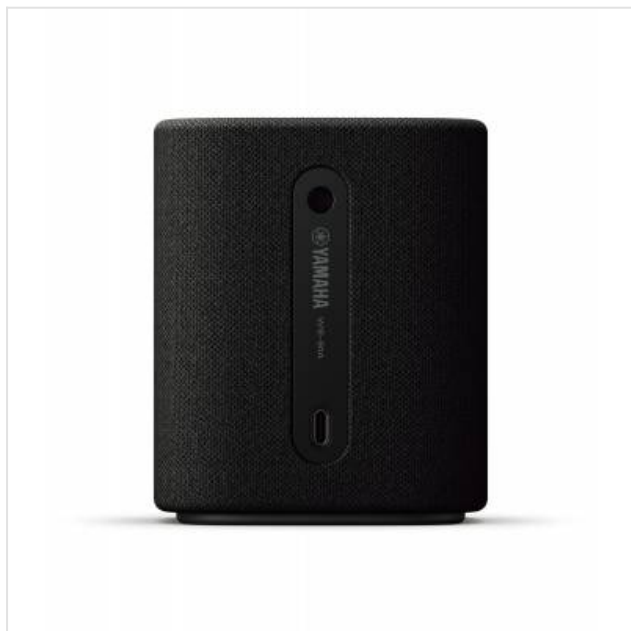

WS-B1A Black Yamaha

Categorie: Streaming audio

Merk: Yamaha

Model: WS-B1A BL

4 9 5 7 8 1 2 6 8 4 9 0 3

4 957812 684903 >

119,99€

OMSCHRIJVING

HANDZAME KRACHTPATSER

Indrukwekkend geluid, pal naast je - waar je ook bent. Dankzij Yamaha's uitgebreide kennis van hifikwaliteit hebben we onze sonische expertise in dit minipakketje van 10 cm verwerkt, zodat je muziek perfect bij je leven past - of je nu met een half oor luistert of je volledig laat verrassen door de sonische kracht en details. WEES JEZELF. JIJ KIEST.

Ga voor wat jij mooi vindt. Basic Black dat zowel chic als cool is, Carbon Grey met roségouden accenten, of Light Grey dat het goed doet in lichte ruimtes. Kies de kleur die bij je past.

WATERBESTENDIG ONTWERP EN HELDER IN ELKE SITUATIE

De WS-B1A is ontwikkeld voor waterbestendige prestaties van IP67-kwaliteit, zodat je muziek altijd en overal helder klinkt - zelfs tijdens een regenbui.

SPECIFICATIE

Bovenstaande informatie is uitsluitend informatief/indicatief en aan wijziging onderhevig