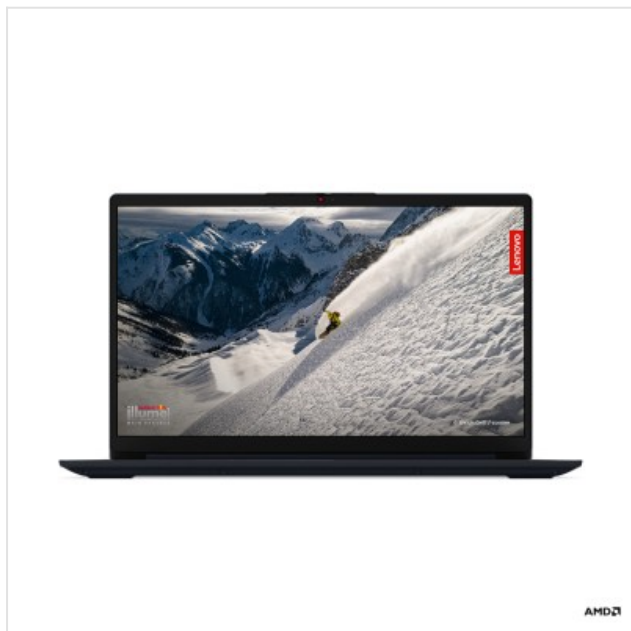

IdeaPad 1 15ALC7 (82R40063MB, Azerty toetsenbord) Lenovo

Categorie:

Merk: Lenovo

Model: 82R40063MB

0 1 9 6 8 0 4 0 7 3 3 1 6

0 196804 073316 >

699,00€

OMSCHRIJVING