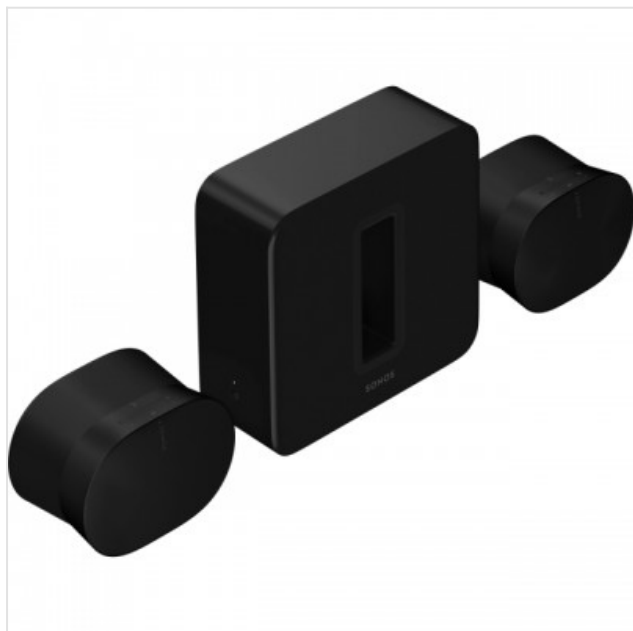

Ultieme Home Cinema Aanvulset Sub (gen3) + 2x Era 300 Black Sonos

Categorie: Home cinema

Merk: Sonos

Model: SUBG3EU1BLK+2xE30G1EU1BLK

452

1.897,00€

OMSCHRIJVING

Duik in je entertainment met de verbluffende meerkanaals surround sound door deze krachtige subwoofer en twee revolutionaire achterspeakers met je Sonos-soundbar te verbinden.

Sub (Gen 3) neemt de laagste frequenties over zodat hoge tonen hoger en lage tonen lager klinken. Twee Era 300-speakers achter je laten elk detail ongelofelijk helder en diep tot zijn recht komen. Dankzij de kracht van Dolby Atmos creëren de zijwaarts- en omhooggerichte kanalen in elk product een geluidsveld dat je helemaal omringt. Je installeert je Sonos-producten in een paar minuten met de app via wifi.

Sub (Gen 3)

Hoor en voel het verschil wanneer je Sub toevoegt aan een kamer in je Sonos-systeem.

Hoor elk detail in de muziek en krijg kippenvel terwijl je tv en films kijkt. Met de Sonos-app is hij binnen een paar minuten geïnstalleerd. De app verbindt Sub met je systeem via wifi zodat je hem overal in de kamer kunt neerzetten. Zet hem rechtop of leg hem plat neer onder de bank en geniet van krachtige bass zonder vervorming.

Era 300

Met next-level geluid van alle kanten omringt Era 300 je niet alleen, hij plaatst je midden in je muziek.

Voel je nog meer verbonden met al je audiocontent met fenomenaal helder en ruimtelijk geluid. Stream vanaf al je favoriete diensten en apparaten met WiFi en Bluetooth®. Sluit een platenspeler of andere audiobron aan met een aux-kabel en de Sonos-lijningangsadapter. Ervaar verbluffend realistisch geluid door twee Era 300-speakers met Arc te verbinden, en stream ruimtelijke audio met Dolby Atmos. Installeren gaat heel makkelijk en bedienen is nog eenvoudiger met de Sonos-app, de vernieuwde touchbediening en je stem.