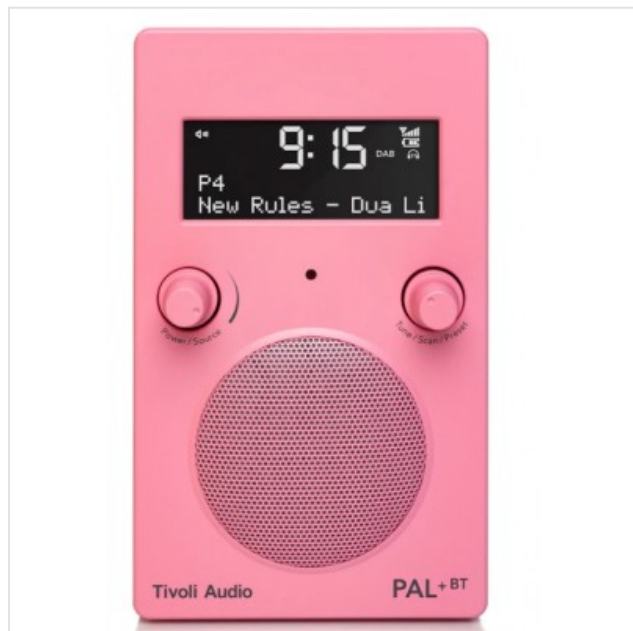

## Radio Pal+ BT Pink Tivoli

Categorie: Radio  
Merk: Tivoli  
Model: 850013894864

0 8 5 0 0 1 3 8 9 4 8 6 4

0 850013 894864 >

249,99€

## OMSCHRIJVING

Voeg een vleugje kleur toe aan uw huis of neem de PAL+ BT mee om uw unieke stijl uit te drukken. De weerbestendige PAL+ BT heeft een batterij die minimaal 12 uur meegaat en is daarmee de optimale draagbare metgezel. Met Bluetooth streaming en een uitzonderlijke digitale DAB+/FM tuner is hij klaar om al uw favorieten af te spelen, waar u hem ook mee naartoe neemt. Het aantrekkelijke, eenvoudige ontwerp met twee knoppen en een groot, gemakkelijk af te lezen scherm is de antithese van de overdreven ingewikkelde luidsprekers van tegenwoordig. U zult nergens heen willen zonder de PAL+ BT, onze meest gedurfde draagbare digitale radio tot nu toe.