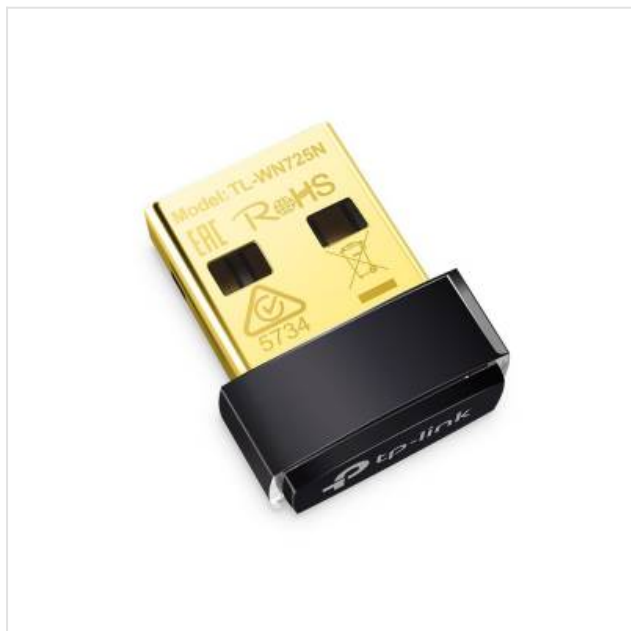

## 150 Mbps Wireless N Nano USB-adapter TP-link

Categorie:

Merk: TP-link

Model: TL-WN725N

6 9 3 5 3 6 4 0 5 0 7 1 9

6 935364 050719 >

8,99€