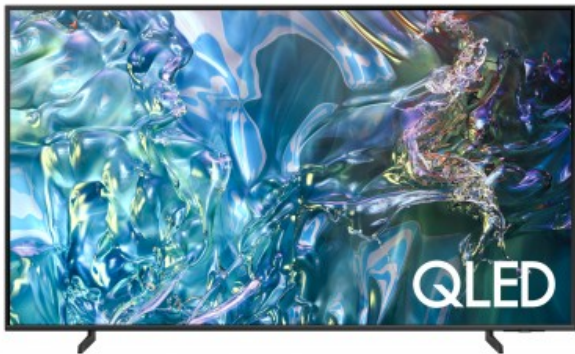

85inch QLED 4K Smart TV Q60D (2024) Samsung

Categorie: Televisie
Merk: Samsung
Model: QE85Q60DAUXXN

8 8 0 6 0 9 5 4 8 6 8 5 7

8 806095 486857 >

2.599,00€

OMSCHRIJVING

100% kleurvolume met Quantum Dot

Meer dan een miljard kleuren met Quantum Dot

Quantum Dot-technologie zorgt voor onze beste beeldkwaliteit ooit. Quantum Dot biedt 100% kleurvolume en zet licht om in adembenemende kleuren die levensecht zijn bij elk helderheidsniveau.

4K Upscaling