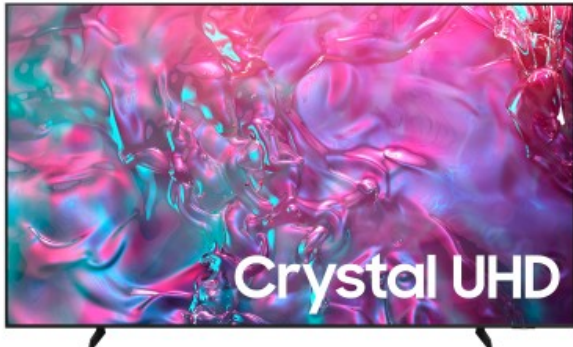

## Crystal UHD 4K Smart TV 98inch DU9070 (2024) Samsung

Categorie: Televisie  
Merk: Samsung  
Model: UE98DU9070UXXN

8 8 0 6 0 9 5 5 4 4 6 4 9

3.999,00€

2.999,00€

Geldig tot 31/07/2024