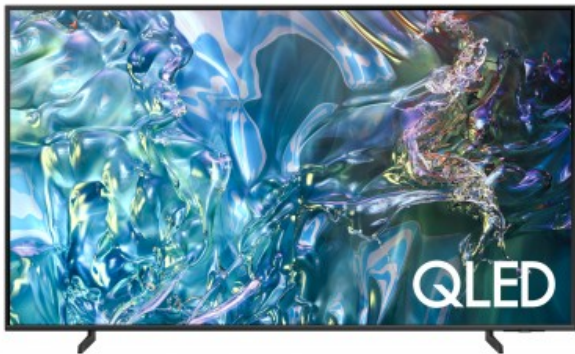

75inch QLED 4K Smart TV Q60D (2024) Samsung

Categorie: Televisie
Merk: Samsung
Model: QE75Q60DAUXXN

1.899,00€

OMSCHRIJVING

100% kleurvolume met Quantum Dot

Meer dan een miljard kleuren met Quantum Dot

Quantum Dot-technologie zorgt voor onze beste beeldkwaliteit ooit. Quantum Dot biedt 100% kleurvolume en zet licht om in adembenemende kleuren die levensecht zijn bij elk helderheidsniveau.