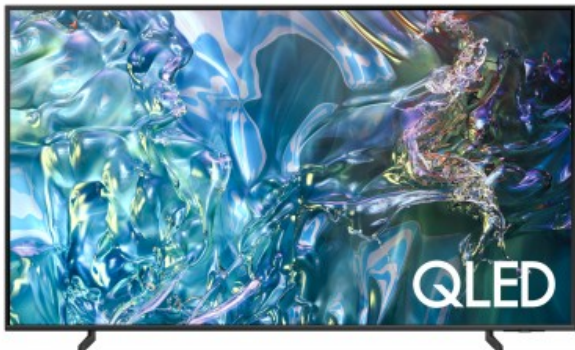

43inch QLED 4K Smart TV Q60D (2024) Samsung

Categorie: Televisie
Merk: Samsung
Model: QE43Q60DAUXXN

849,00€

799,00€

Geldig tot 31/07/2024

OMSCHRIJVING

100% kleurvolume met Quantum Dot

Meer dan een miljard kleuren met Quantum Dot

Quantum Dot-technologie zorgt voor onze beste beeldkwaliteit ooit. Quantum Dot biedt 100% kleurvolume en zet licht om in adembenemende kleuren die levensecht zijn bij elk helderheidsniveau.

4K Upscaling