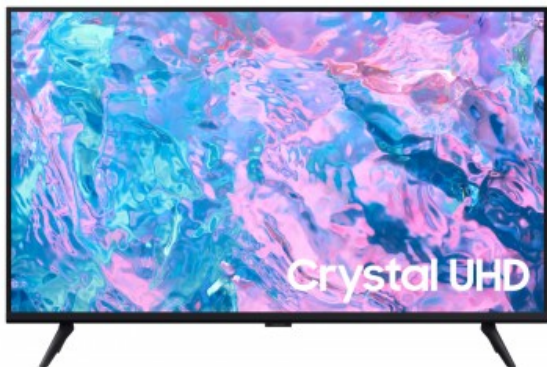

## 65inch Crystal UHD Smart TV CU7040 (2024) Samsung

Categorie: Televisie

Merk: Samsung

Model: UE65CU7040KXXN

8 8 0 6 0 9 5 2 8 5 7 3 3

8 806095 285733 >

699,00€