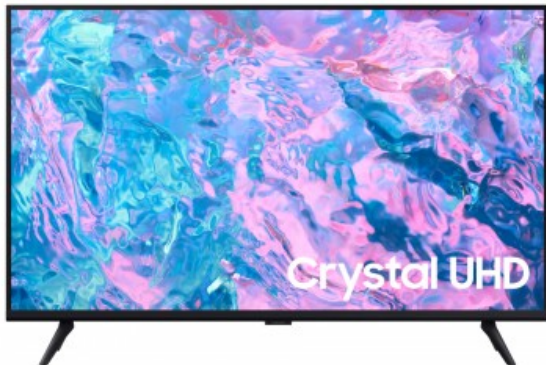

43inch Crystal UHD Smart TV CU7040 (2024) Samsung

Categorie: Televisie
Merk: Samsung
Model: UE43CU7040KXXN

8 8 0 6 0 9 5 2 8 5 6 5 8

8 806095 285658 >

449,99€

OMSCHRIJVING

PurColor

Afgestemde kleuren voor een levendig, levensecht beeld

Met PurColor zorgt het enorme scala aan kleuren van de TV voor een optimale beeldkwaliteit en een kijkervaring waar je helemaal in opgaat.

Crystal Processor 4K

Ervaar levensechte kleurtinten dankzij 4K

Dankzij de krachtige 4K-upscaling geniet je van je favoriete content in 4K-resolutie.