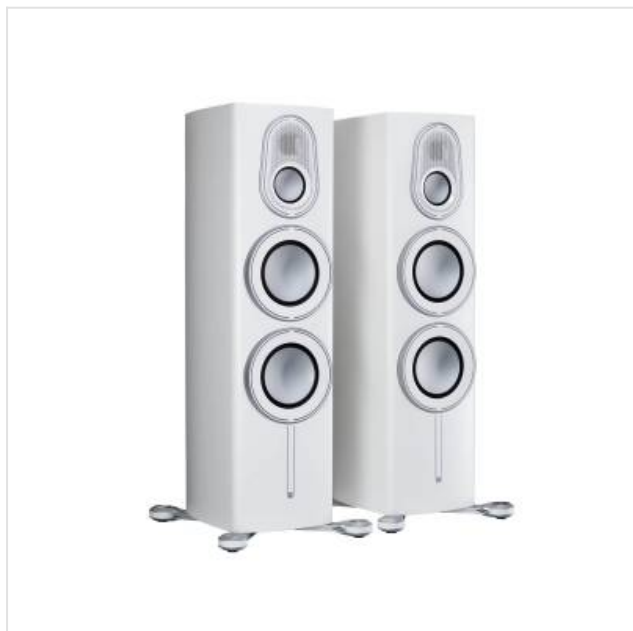

Platinum PL300 III Pure Satin White (pair) Monitor Audio

Categorie: Luidspreker
Merk: Monitor Audio
Model: Platinum PL300 III
Pure Satin White

5 0 6 0 5 6 5 7 7 1 7 5 8

14.000,00€

OMSCHRIJVING

De Platinum 300 3G, het vlaggenschip van de Platinum-serie, vertegenwoordigt het absolute toppunt van wat haalbaar is voor zijn prijs, zowel qua prestaties als qua ontwerp. De combinatie van de innovatieve nieuwe MPD III-transducer en de RDT III midden- en basdriverconussen zorgt ervoor dat de luidspreker een uitzonderlijke schaal en diepte kan leveren. Met een totaal meeslepend geluidsbeeld en geloofwaardig levensechte prestaties is de presentatie van muziek en film in 300 3G verbazingwekkend. Het vakkundig vervaardigde ontwerp en de innovatieve akoestische systeemprestaties van de Platinum 300 3G zorgen ervoor dat hij een leven lang relevant blijft.