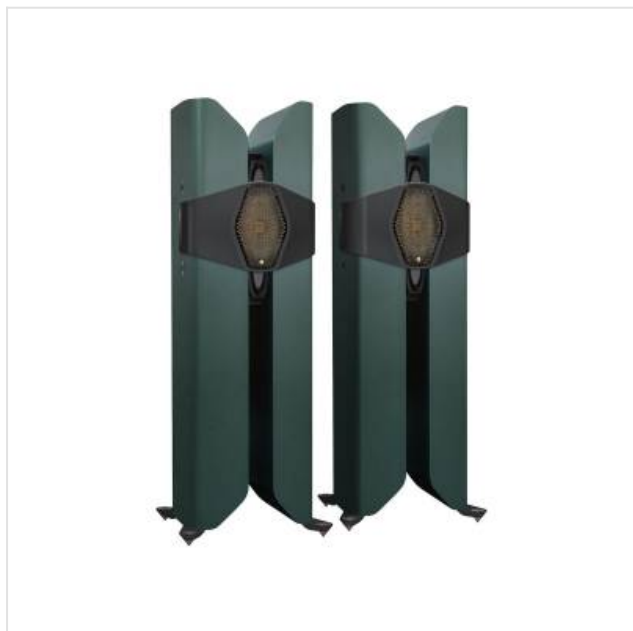

Hyphn Green Monitor Audio

Categorie: Luidspreker
Merk: Monitor Audio
Model: Hyphn Green

5 0 6 0 5 6 5 7 7 3 1 5 8

82.500,00€

OMSCHRIJVING

Hyphn is anders dan alles wat Monitor Audio, of wie dan ook, ooit heeft gemaakt. Een statement van een vlaggenschipluidspreker, bedacht en ontwikkeld op basis van een R&D-filosofie van het handhaven van een evenwicht tussen ontwerp en technologie, die wij onze transparante ontwerpfilosofie noemen.

Hyphn brengt een revolutie teweeg in wat haalbaar is voor high-end thuisaudio en beschikt over de 3e generatie Micro Pleated Diaphragm (MPD III) hoogfrequente transducer in het midden van de M-Array. Het is een doorbraak op het gebied van transducertechnologie voor hoge en middenfrequenties en biedt een akoestische en fysieke link met de dubbele baskasten die aan weerszijden ervan zijn geplaatst, en bevat vier geforceerde geannuleerde 8-inch basdrivers, die in staat zijn indrukwekkende niveaus van strakke, impactvolle bas.