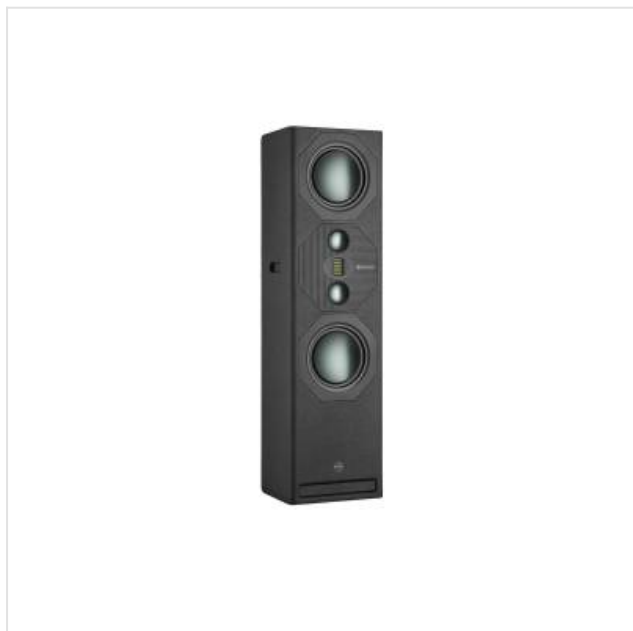

Cinergy 300 Monitor Audio

Categorie: Luidspreker
Merk: Monitor Audio
Model: Cinergy 300

5 0 6 0 5 6 5 7 7 4 7 8 0

5 060565 774780 >

5.000,00€

OMSCHRIJVING

Of hij nu gemonteerd is met de unieke meegeleverde isolatiemogelijkheden of zelfs gebruikt wordt als vloerstaander, met een professionele installatie als onderdeel van een Cinergy-systeem beschikt u over bioscoopgeluid van wereldklasse in uw eigen huis. Veruit superieur aan de plaatselijke reguliere bioscoop, die normaal gesproken is ontworpen voor grotere groepen om voor iedereen de beste gemiddelde prestatie te leveren. Cinergy daarentegen is een bioscoop die om u en uw naasten is gebouwd.