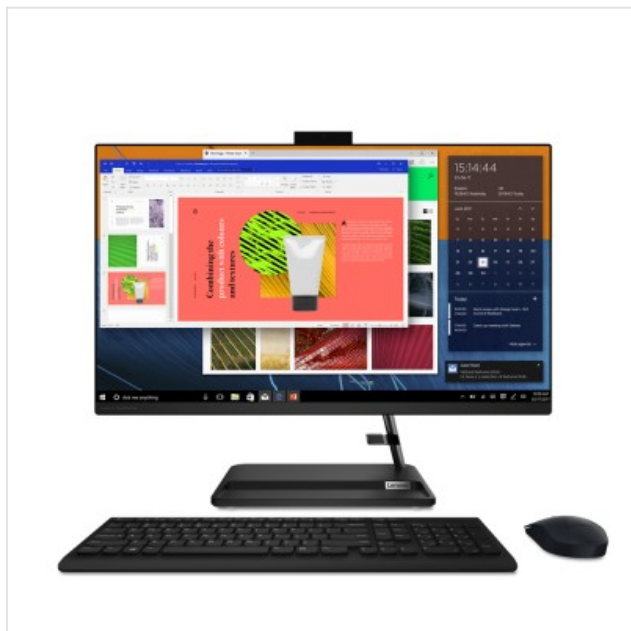

IdeaCentre AIO 3 27ALC6 (Azerty toetsenbord) Lenovo

Categorie:

Merk: Lenovo

Model: F0FY00M7MB

0 1 9 7 5 3 2 9 0 1 2 0 9

0 197532 901209 >

999,00€

OMSCHRIJVING