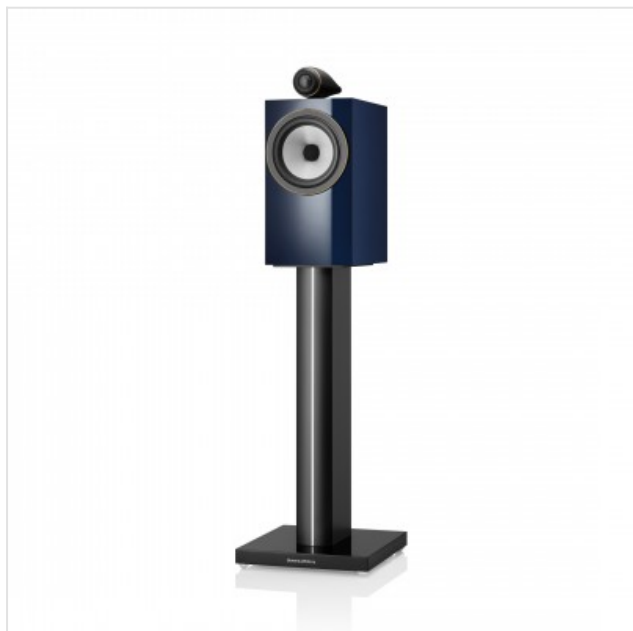

## 705 S3 Signature Midnight Blue Metallic (pair) Bowers & Wilkins

Categorie: Luidspreker  
Merk: Bowers & Wilkins  
705 S3 Signature  
Model: Midnight Blue  
Metallic

4.000,00€

### OMSCHRIJVING

Vakkundig vervaardigd. Verfijnd. Geperfectioneerd.

De 705 S3 Signature is voorzien van geoptimaliseerde technologie ontleend aan onze meest geavanceerde luidsprekers, de door ons ontwikkelde Continuum Cone-driver voor het midden en Tweeter-on-Top, verbeterde motorsystemen voor het midden en laag, verbeterde condensatoren, vernieuwde luidsprekeraansluitingen en meer open gaas voor de tweetergrille, dat oorspronkelijk is ontwikkeld voor onze 800 Serie Signature-luidsprekers.

Ontdek de 702 S3 Signature

Voor de 702 S3 Signature hebben we onze vloerstaande luidspreker van de 700 Serie als referentie genomen en doorontwikkeld.