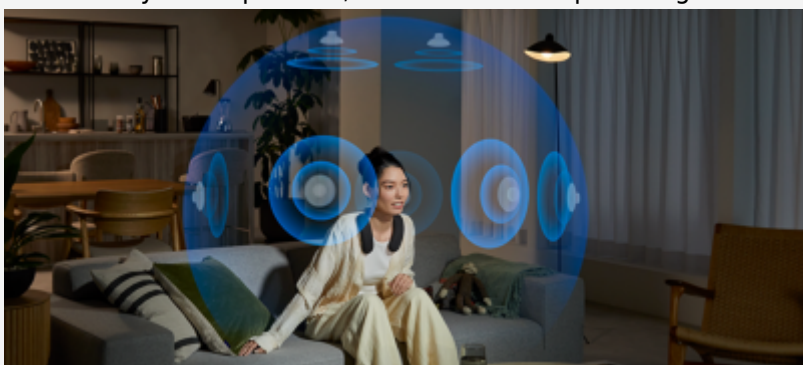

ruimtelijk geluid

Volledig bioscoopwaardig, ga verder dan gewone virtuele Surround Sound

Het is simpelweg revolutionair. Onze 360 Spatial Sound Mapping-technologie creëert phantom-speakers vanuit de fysieke speakers, voor een bioscoopwaardige ervaring in je eigen huis.