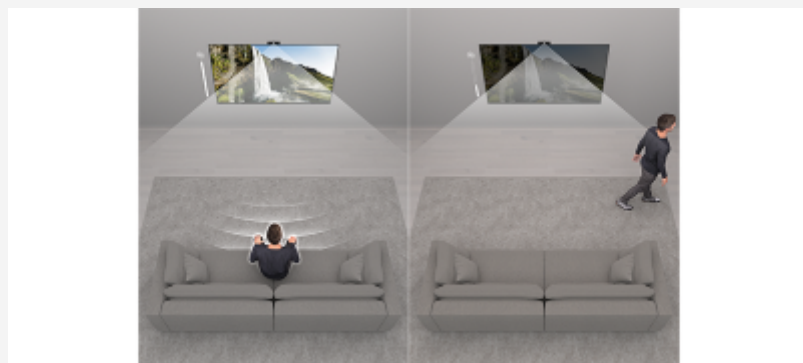

De beste stoel. Overall. Altijd

Waar je ook bent, alles is perfect. BRAVIA Cam™ detecteert je positie, de helderheid in je kamer en de reflectie van het omgevingslicht, en past zo de helderheid, het contrast, de geluidsbalans en het volume aan. Zo krijg je de optimale ervaring voor je zitplaats.