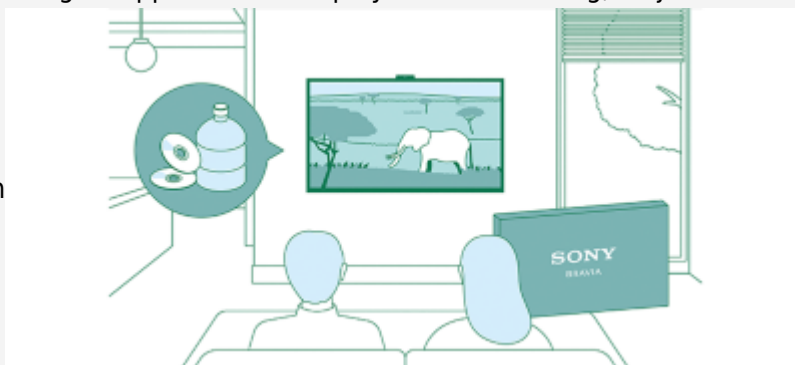

voor je kinderen instellen en krijgen ze een waarschuwing als ze te dicht bij de tv komen.

Een handige manier om je tv te bedienen

Net zo makkelijk als een vingerbeweging. Met bediening met handgebaren verander je van zender, pas je het volume aan en doe je nog veel meer met eenvoudige gebaren, zonder een afstandsbediening.

Videochat op een groter scherm

Klets bij met je vrienden en familie via een groter scherm wanneer je de tv aansluit op BRAVIA Cam™.

Camera afgedekt, privacy beschermd

Bescherm je privacy met één beweging. Gebruik de schakelaar op de camerakap boven op de BRAVIA Cam™ om de camerakap te sluiten. Het bevestigen en loskoppelen van een BRAVIA Cam™ is zo eenvoudig.

Eco-afstandsbediening. Makkelijk te reinigen en te gebruiken.

Bedient alles. Onze compacte eco-afstandsbediening bestaat voor ongeveer 80 uit gerecycled plastic. Hij is makkelijk schoon te maken dankzij het egale oppervlak en de polyurethaan coating, en je kunt er alle

verbonden apparaten mee bedienen