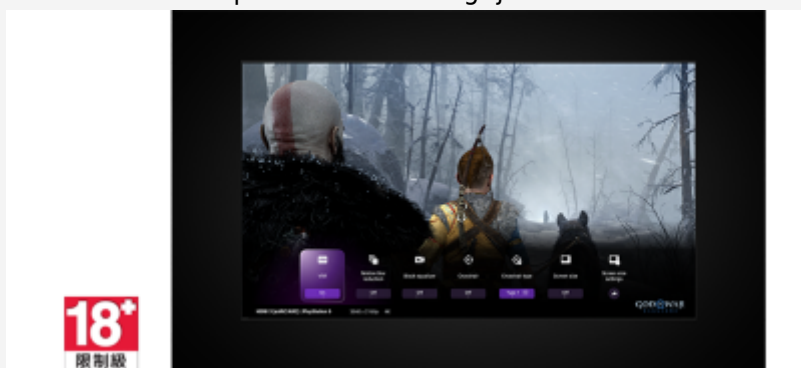

Stream PlayStation®-games naar je BRAVIA

Bestuur je PlayStation® op afstand op elke plek waar je een compatibele BRAVIA hebt die verbonden is met het internet. Met de PS Remote Play-app kun je je PS5®- of PS4™-console bedienen vanuit een andere kamer of locatie, zoals vanuit het huis van een vriend.

Eén plek voor al je game-instellingen

Het is nog nooit zo makkelijk geweest om je gamestatus, instellingen en ondersteuningsfuncties nauwkeurig naar wens aan te passen. Alle belangrijkste functies binnen handbereik voor gemak en comfort.

Eén plek voor al je game-instellingen

Het is nog nooit zo makkelijk geweest om je gamestatus, instellingen en ondersteuningsfuncties nauwkeurig naar wens aan te passen. Alle belangrijkste functies binnen handbereik voor gemak en comfort

Eén plek voor al je game-instellingen

Het is nog nooit zo makkelijk geweest om je gamestatus, instellingen en ondersteuningsfuncties nauwkeurig naar wens aan te passen. Alle belangrijkste functies binnen handbereik voor gemak en comfort.

Eén plek voor al je game-instellingen

Het is nog nooit zo makkelijk geweest om je gamestatus, instellingen en ondersteuningsfuncties nauwkeurig naar wens aan te passen. Alle belangrijkste functies binnen handbereik voor gemak en comfort.

Dolby Vision® voor gamen. Ondersteund.

Zo zou jouw game-wereld eruit moeten zien. Ongelooflijk levendige kleuren, levensecht contrast in licht en donker, intense helderheid. Met Dolby Vision® bereik je met gamen een heel nieuw level van diepte en realisme.

Kenmerken van HDMI 2.1

Met 4K/120 fps, een variabele vernieuwingsfrequentie (VVR) en een automatische lage-latentiemodus (ALLM), zorgen onze tv's voor vloeiende en heldere bewegingen voor responsieve gameplay.

Bovenstaande informatie is uitsluitend informatief/indicatief en aan wijziging onderhevig

**Van Havere TV, Hifi & Home Automation
Loewe Gallery, Bang & Olufsen
Kapellen, Domotica**

Hoevensebaan 99
Parking Essenhoutstraat 52
BE 2950 Kapellen
Tel: 03 664 75 68

**Bang & Olufsen Antwerpen, Loewe
Gallery Antwerpen**

Riemstraat 22B
BE 2000 Antwerpen
Tel: 03 288 91 08

Van Havere IT & Telecom, Cyberdrome

Eikendreef 5a
Parking Essenhoutstraat 52
BE 2950 Kapellen
Tel: 03 605 07 60