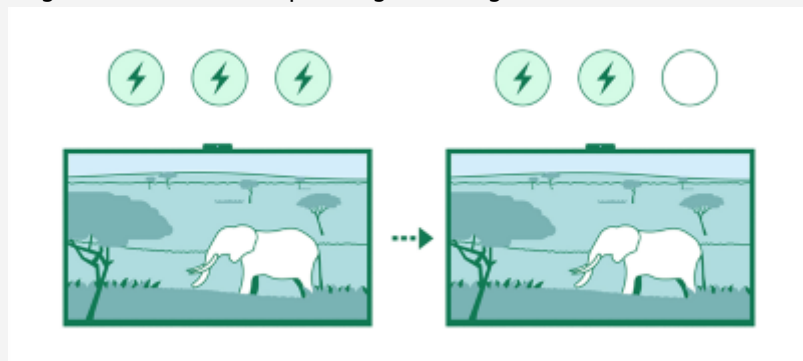

Videochat op een groter scherm

Klets bij met je vrienden en familie via een groter scherm wanneer je de tv aansluit op BRAVIA Cam™.

Camera afgedekt, privacy beschermd

Bescherm je privacy met één beweging. Gebruik de schakelaar op de camerakap boven op de BRAVIA Cam™ om de camerakap te sluiten. Het bevestigen en loskoppelen van een BRAVIA Cam™ is zo eenvoudig.

Eco-afstandsbediening. Makkelijk te reinigen en te gebruiken.

Bedient alles. Onze compacte eco-afstandsbediening bestaat voor ongeveer 80 uit gerecycled plastic. Hij is makkelijk schoon te maken dankzij het egale oppervlak en de polyurethaan coating, en je kunt er alle

verbonden apparaten mee bedienen

Evenwicht tussen het klimaat en entertainment

Minder gevolgen voor het milieu, meeslependere beelden en geluid. Met het Eco Dashboard van BRAVIA™ kun je het stroomverbruik optimaliseren. Tegelijkertijd verminder je het gebruik van nieuw plastic met ongeveer 60%, de verpakkingsomvang met 15% en het totale gewicht met 12%.