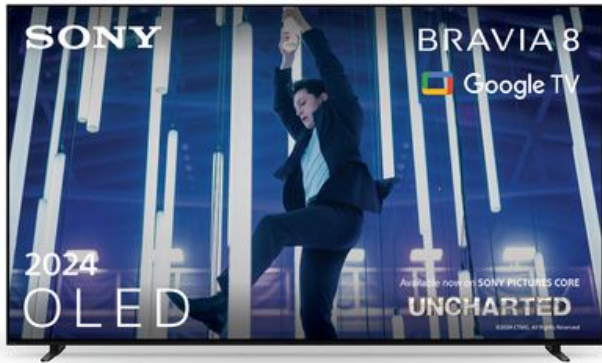

OLED TV K-77XR84 Sony

Categorie: Televisie

Merk: Sony

Model: K77XR84PAEP

4 5 4 8 7 3 6 1 5 9 6 7 9

3.999,00€

3.599,00€

Geldig tot 02/12/2024