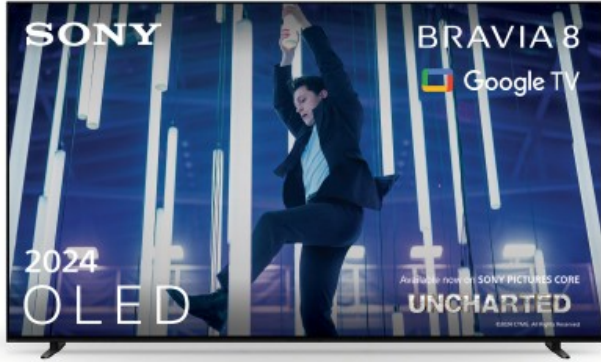

OLED TV K-77XR84 Sony

Categorie: Televisie

Merk: Sony

Model: K77XR84PAEP

4 5 4 8 7 3 6 1 5 9 6 7 9

3.999,00€

3.994,00€

Geldig tot 02/09/2024

OMSCHRIJVING

Slanke vormgeving, prachtig in elk interieur

Het ideale pronkstuk voor je woonruimte met een slanke stijl die perfect past in elke omgeving, met levensechte beelden en sfeervol geluid.

Harmonieuze aanwezigheid. Slank en chic voor in je woonruimte.

Een pronkstuk in elke kamer. De nieuwe slanke vormgeving van onze tv verfraait je woonruimte met prachtige vormen, materialen, kleuren en afwerkingen die naadloos aansluiten op je interieur, muren en Home Theatre-producten.

OLED met zuivere zwarttinten, helder en prachtig

Prachtige beelden. Met de oneindige zwarttinten en verbluffende details van OLED creëren we geweldige texturen en realisme.

Scherm-speaker, altijd het bioscoopgevoel

Haal de bioscoop in huis. Trillingsmotoren achter het scherm trillen en veranderen het in een speaker die helder en meeslepend geluid produceert, vergelijkbaar met de geluidsstructuur in de bioscoop. De nieuw

Bovenstaande informatie is uitsluitend informatief/indicatief en aan wijziging onderhevig

Van Havere TV, Hifi & Home Automation
Loewe Gallery, Bang & Olufsen
Kapellen, Domotica

Hoevensebaan 99
Parking Essenhoutstraat 52
BE 2950 Kapellen
Tel: 03 664 75 68

Bang & Olufsen Antwerpen, Loewe
Gallery Antwerpen

Riemstraat 22B
BE 2000 Antwerpen
Tel: 03 288 91 08

Van Havere IT & Telecom, Cyberdrome

Eikendreef 5a
Parking Essenhoutstraat 52
BE 2950 Kapellen
Tel: 03 605 07 60