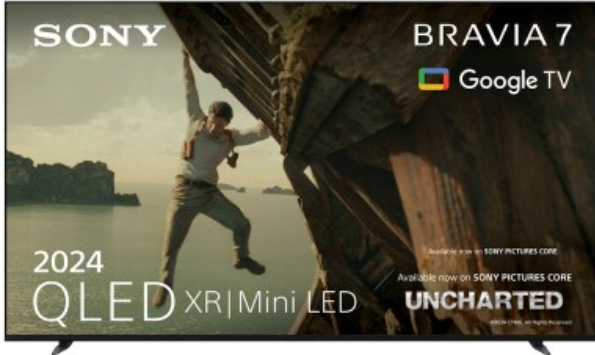

BRAVIA 7 XR Processor Mini-LED 4K Ultra HD High Dynamic Range (HDR) Smart TV (Google TV) 75inch Sony

Categorie: Televisie

Merk: Sony

Model: K75XR70PAEP

4 5 4 8 7 3 6 1 5 9 8 1 5

4 548736 1159815 >

3.199,00€