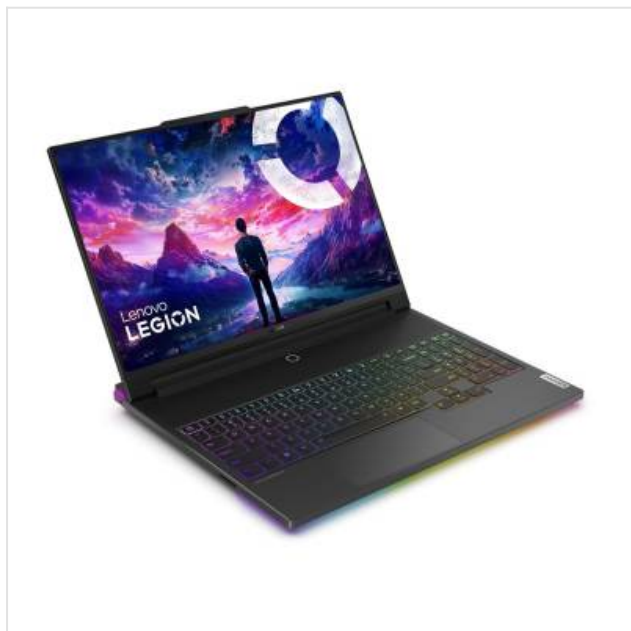

Legion 9 16IRX8 (83AG0040MB, Azerty toetsenbord) Lenovo

Categorie:

Merk: Lenovo

Model: 83AG0040MB

0 1 9 7 5 3 1 0 2 4 0 8 4

0 197531 024084 >

5.199,00€

OMSCHRIJVING