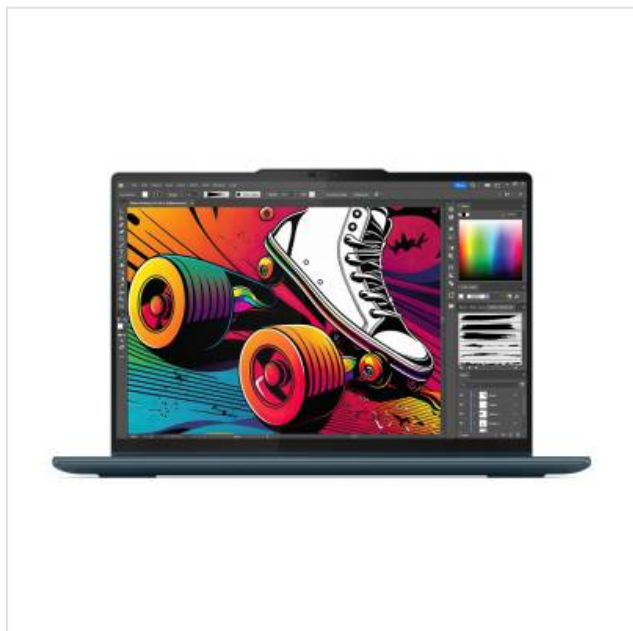

## Yoga 7 2-in-1 14IML9 (83DJ006PMB, Azerty toetsenbord) Lenovo

Categorie:

Merk: Lenovo

Model: 83DJ006PMB

0 1 9 8 1 5 3 1 7 6 3 1 1

0 198153 176311 >

1.429,00€