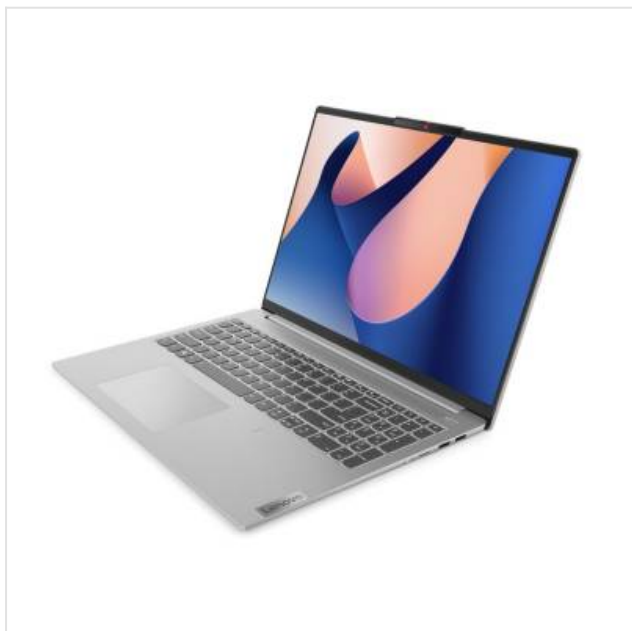

IdeaPad Slim 5 16IRL8 (82XF009QMB, Azerty toetsenbord) Lenovo

Categorie:

Merk: Lenovo

Model: 82XF009QMB

0 1 9 8 1 5 3 0 6 6 1 4 8

0 198153 066148 >

949,00€

OMSCHRIJVING

- LENOVO IDEAPAD SLIM 5
- 16 inch WUXGA IPS scherm
- Intel Core i7-13620H processor
- 16 GB RAM geheugen
- 512 GB PCIe NVMe SSD opslagruimte
- Intel UHD Graphics
- Wifi 6E & BT 5.2
- USB-C
- Windows 11 Home
- Grijs
- AZERTY toetsenbord