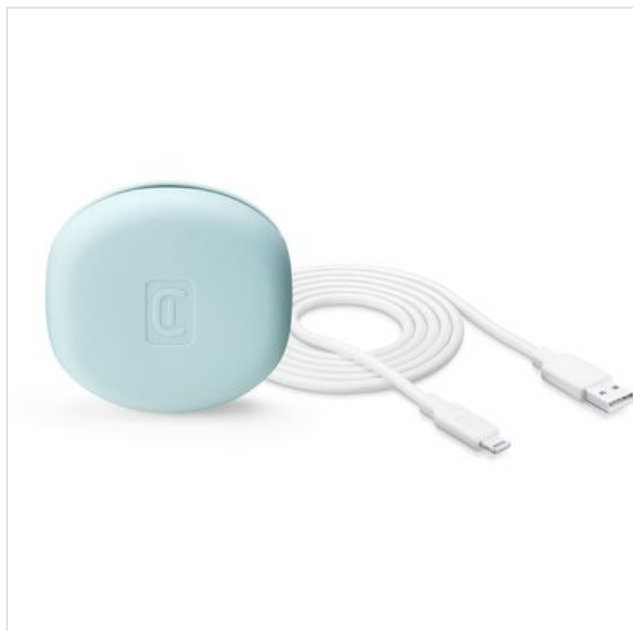

Bag Cable USB-A naar Lightning-kabel met kabelhouder Cellularline

Categorie:

Merk: Cellularline

Model: USBDATABAGMFIB

8 0 1 8 0 8 0 4 5 4 0 3 5

8 018080 454035 >

28,99€

OMSCHRIJVING

BAG CABLE is de nieuwe kabel van Cellularline met meegeleverde kabelhouder: een handige en praktische 2-in-1-oplossing. Het zachte siliconen etui heeft verschillende functies: u kunt de kabel oprollen en meenemen wanneer u maar wilt, het beschermt de kabel en de aansluitingen en het zorgt ervoor dat uw rugzak of tas altijd netjes en opgeruimd blijft. U kunt de kabel afzonderlijk of samen met de BAG gebruiken, afhankelijk van de gewenste lengte.