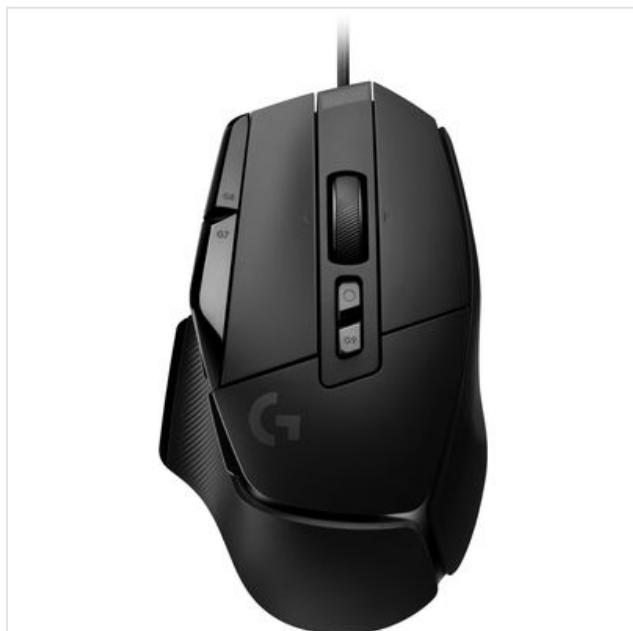

## G502 X bedrade gaming muis Zwart Logitech

Categorie:

Merk: Logitech

Model: 910-006139

5 0 9 9 2 0 6 0 9 6 3 0 1

5 099206 096301 >

59,99€

### OMSCHRIJVING

De G502 X is de nieuwste toevoeging aan de legendarische G502-lijn. Hij is herontworpen met een indrukwekkend laag gewicht van 89 gram. Voorzien van onze eerste hybride LIGHTFORCE optisch-mechanische schakelaars ooit en de HERO 25K-submicronsensor.