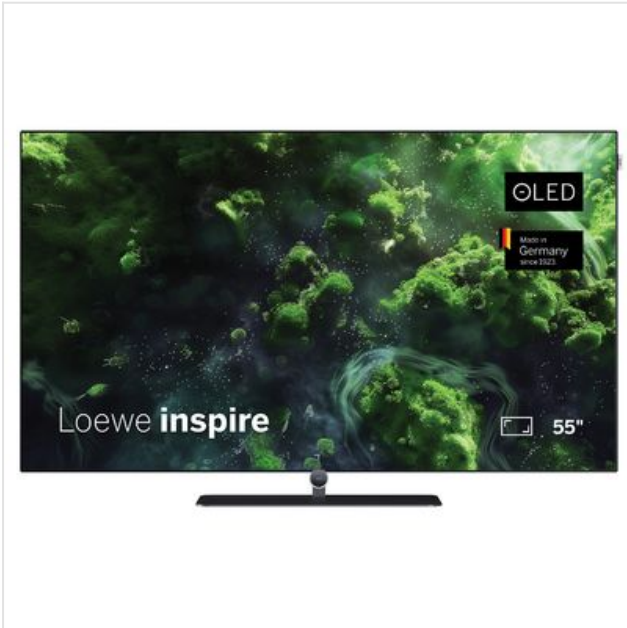

inspire 55 (incl. TS) basalt grey Loewe

Categorie: Televisie
Merk: Loewe
Model: 62464D50

3.199,00€

2.999,00€

Geldig tot 31/12/2024

OMSCHRIJVING

De veelzijdige alleskunner voor slim streamende entertainment.

Vooraf gekalibreerd Ultra HD OLED paneel met HDR en Dolby Vision. De Loewe inspire is de moderne en individuele alleskunner voor slimme entertainment met super snelle Loewe os, Apple AirPlay en DTS Play-Fi. Gemaakt in Duitsland en uitgerust met het geïntegreerde Loewe dr+ systeem met 1 TB harde schijf en onzichtbaar geluid met flexibele upgrade opties. De Loewe inspire imponeert met een onmiskenbare symbiose van traditie, innovatie en modulariteit van installatie en geluidsooplossingen.

Ultra HD OLED panelen voor perfecte prestaties.

Briljante TV-ervaring met Ultra HD-resolutie en een breed scala aan HDR-formaten, waaronder Dolby Vision™. Dankzij zorgvuldig gekalibreerde OLED-panelen voldoen alle relevante beeld- en kleurstandaarden aan een perfecte, natuurlijke en indrukwekkende filmweergave direct uit de doos in de woonkamer. De nieuwste V24 EX generatie van de 'Master Black' prestatie.