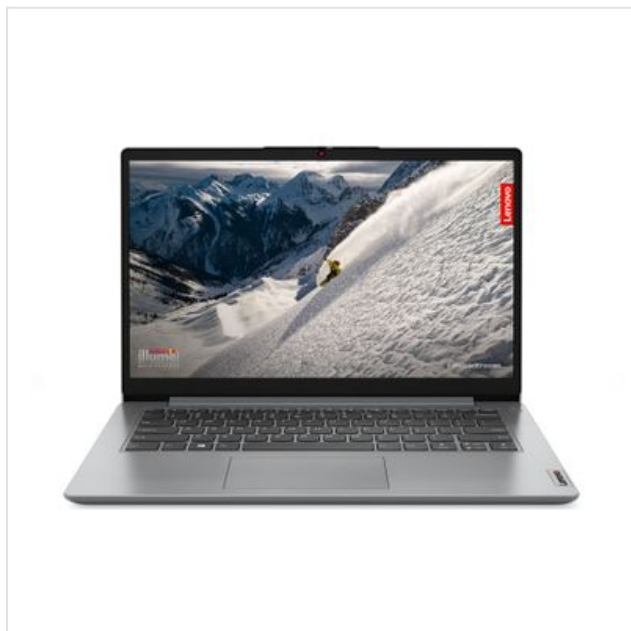

IdeaPad 1 14ALC7 (82R3008XMB, Azerty BE toetsenbord) Lenovo

Categorie:

Merk: Lenovo

Model: 82R3008XMB

0 1 9 8 1 5 4 4 6 3 4 7 2

0 198154 463472 >

599,00€

OMSCHRIJVING

IdeaPad 1 14ALC7 AMD Ryzen 5 5500U Laptop 35,6 cm (14inch) Full HD 16 GB DDR4-SDRAM 512 GB SSD Wi-Fi 6 (802.11ax) Windows 11 Home Grijs Azerty

SPECIFICATIE

Bovenstaande informatie is uitsluitend informatief/indicatief en aan wijziging onderhevig