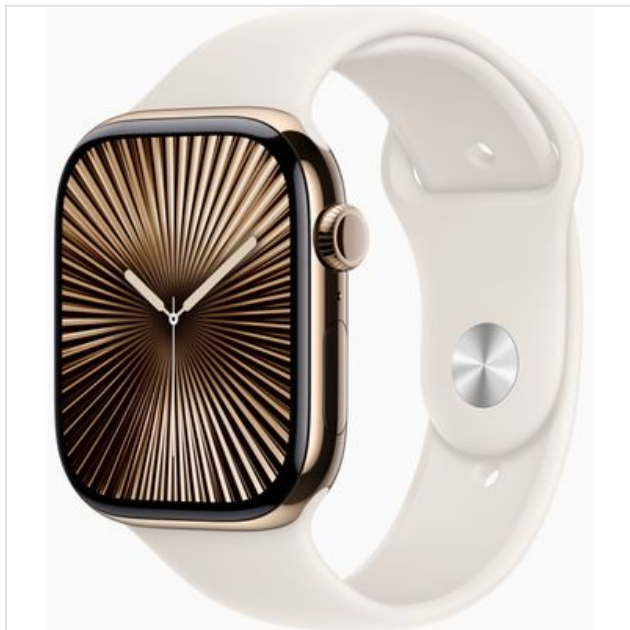

Apple Watch Series 10 GPS + Cellular 46mm Gold Titanium Case with Starlight Sport Band - M/L Apple

Categorie:

Merk: Apple

Model: MWYY3QF/A

0 1 9 5 9 4 9 5 6 4 1 6 1

0 1 9 5 9 4 9 5 6 4 1 6 1 >

849,00€

OMSCHRIJVING

De highlights op een rij.

- De dunste Apple Watch ooit, met ons grootste display.
- Meer waardevolle inzichten in je gezondheid, met nieuwe meldingen bij slaapapneu.
- Nieuwe sensoren voor watertemperatuur en diepte, speciaal voor duikactiviteiten.
- De snelst oplaadbare Apple Watch ooit. 80% in 30 minuten
- Nieuwe manieren om je work?outs en Activiteit-ringen af te stemmen op je agenda.

Indrukwekkend display.

Series 10 is een belangrijke mijlpaal voor Apple Watch. Ons *grootste en meest geavanceerde display tot nu toe* heeft meer schermruimte. Dus je ziet meer. Dit allereerste OLED groothoekdisplay van Apple zorgt voor een helderder beeld, ook vanuit een schuine hoek. Zo kun je het nog makkelijker aflezen.