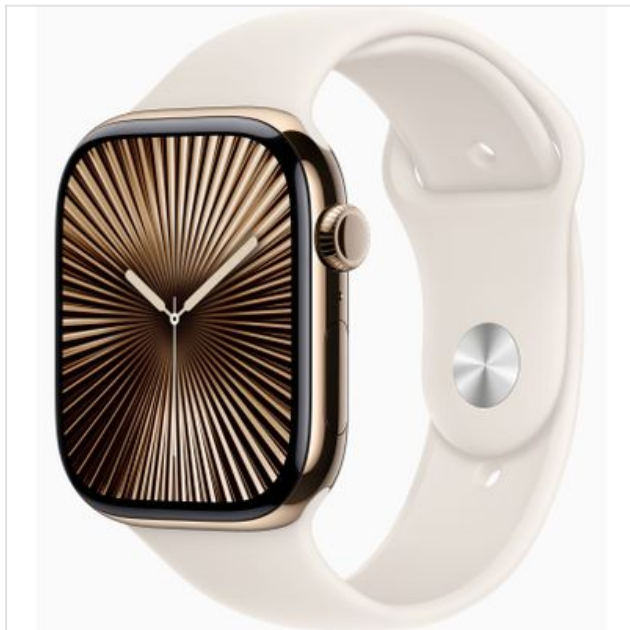

Apple Watch Series 10 GPS + Cellular 42mm Gold Titanium Case with Starlight Sport Band - S/M Apple

Categorie:

Merk: Apple

Model: MX063QF/A

0 1 9 5 9 4 9 5 6 4 1 9 2

0 195949 564192 >

799,00€

OMSCHRIJVING

De highlights op een rij.

- De dunste Apple Watch ooit, met ons grootste display.
- Meer waardevolle inzichten in je gezondheid, met nieuwe meldingen bij slaapapneu.
- Nieuwe sensoren voor watertemperatuur en diepte, speciaal voor duikactiviteiten.
- De snelst oplaadbare Apple Watch ooit. 80% in 30 minuten
- Nieuwe manieren om je work?outs en Activiteit-ringen af te stemmen op je agenda.

Indrukwekkend display.

Series 10 is een belangrijke mijlpaal voor Apple Watch. Ons *grootste en meest geavanceerde display tot nu toe* heeft meer schermruimte. Dus je ziet meer. Dit allereerste OLED groothoekdisplay van Apple zorgt voor een helderder beeld, ook vanuit een schuine hoek. Zo kun je het nog makkelijker aflezen.