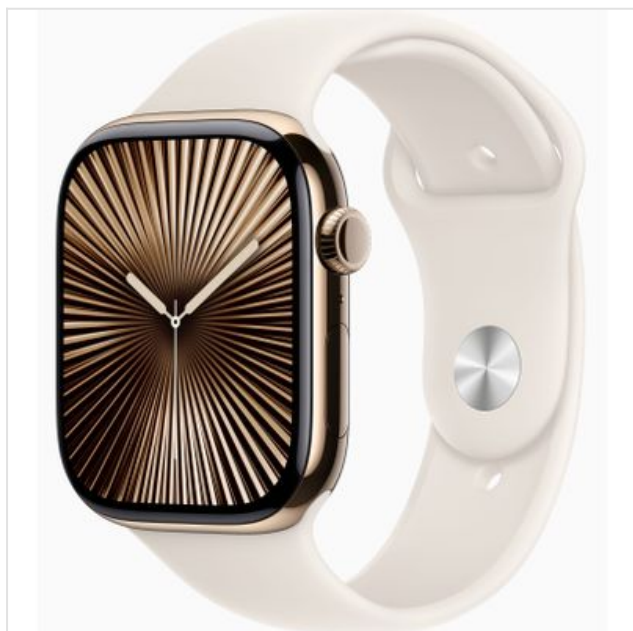

Apple Watch Series 10 GPS + Cellular 42mm Gold Titanium Case with Starlight Sport Band - M/L Apple

Categorie:

Merk: Apple

Model: MX073QF/A

0 1 9 5 9 4 9 5 6 4 2 0 8

0 1 9 5 9 4 9 5 6 4 2 0 8 >

799,00€

OMSCHRIJVING

De highlights op een rij.

- De dunste Apple Watch ooit, met ons grootste display.
- Meer waardevolle inzichten in je gezondheid, met nieuwe meldingen bij slaapapneu.
- Nieuwe sensoren voor watertemperatuur en diepte, speciaal voor duikactiviteiten.
- De snelst oplaadbare Apple Watch ooit. 80% in 30 minuten
- Nieuwe manieren om je work?outs en Activiteit-ringen af te stemmen op je agenda.

Indrukwekkend display.

Series 10 is een belangrijke mijlpaal voor Apple Watch. Ons *grootste en meest geavanceerde display tot nu toe* heeft meer schermruimte. Dus je ziet meer. Dit allereerste OLED groothoekdisplay van Apple zorgt voor een helderder beeld, ook vanuit een schuine hoek. Zo kun je het nog makkelijker aflezen.

Strak ontwerp.

Series 10 is onze dunste Watch ooit. Om dit mogelijk te maken, hebben we zo ongeveer ieder onderdeel opnieuw uitgedacht. SiP, Digital Crown, speaker, saffierglas en antenne. Bij elkaar opgeteld een Watch waar de innovatie van afspat.