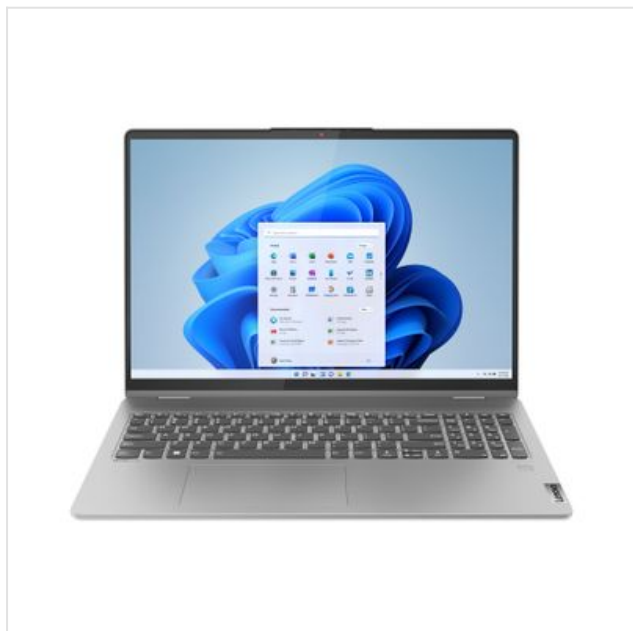

IdeaPad Flex 5 16ABR8 (82XY0085MB, Azerty) Lenovo

Categorie:

Merk: Lenovo

Model: 82XY0085MB

0 1 9 8 1 5 4 4 6 3 4 8 9

0 198154 463489 >

849,00€

OMSCHRIJVING

- LENOVO Flex5
- 16"WUXGA scherm
- AMD RYZEN 7 7730U processor
- 16 GB RAM geheugen
- 512 GB PCIe NVMe SSD opslagruimte
- Integrated Graphics
- Gris
- Windows 11 Home
- AZERTY toetsenbord

SPECIFICATIE

Bovenstaande informatie is uitsluitend informatief/indicatief en aan wijziging onderhevig