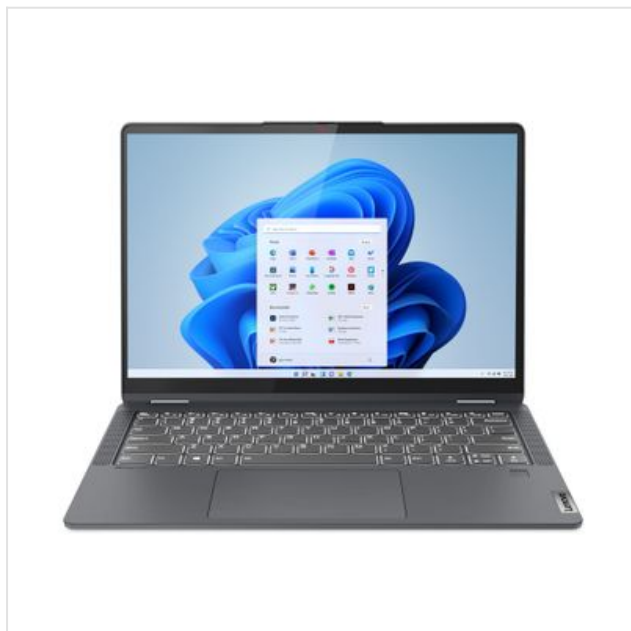

Lenovo flex5 14 82R900H5MB Lenovo

Categorie:

Merk: Lenovo

Model: 82R900H5MB

0 1 9 8 1 5 4 4 5 6 0 0 9

0 198154456009 >

829,00€

OMSCHRIJVING