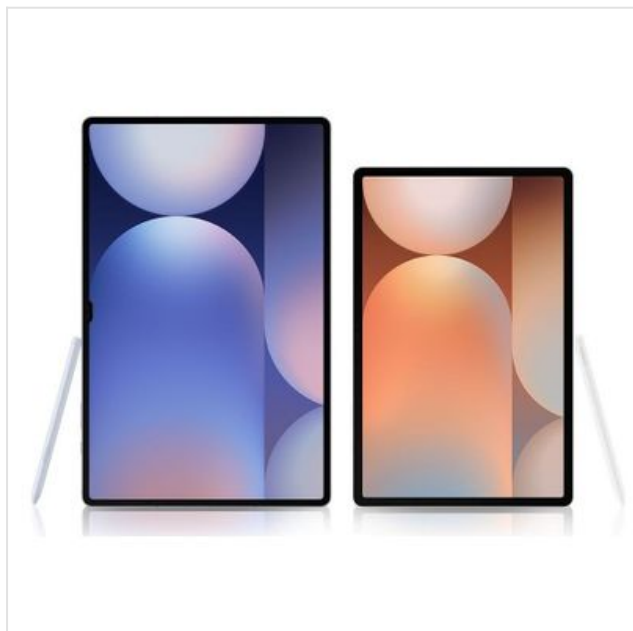

Galaxy tab s10 Ultra Wifi 512gb Silver Samsung

Categorie: Tablet
Merk: Samsung
Model: SM-X920NZSP

8 8 0 6 0 9 5 5 9 6 8 8 4

1.459,00€

OMSCHRIJVING

Iconisch ontwerp. Iconisch gevoel.

Innovatie is terug te zien in ieder detail. De splinternieuwe designelementen van de S Pen, de oplaadzone en het camera-ontwerp zijn ook zeer gebruiksvriendelijk.

Keuze uit twee opvallende kleuren

De apparaten zijn beschikbaar in de kleuren Moonstone Gray en Platinum Silver, allemaal met een bijpassende S Pen, en beschikbaar voor de Tab S10+ of de grotere Tab S10 Ultra.