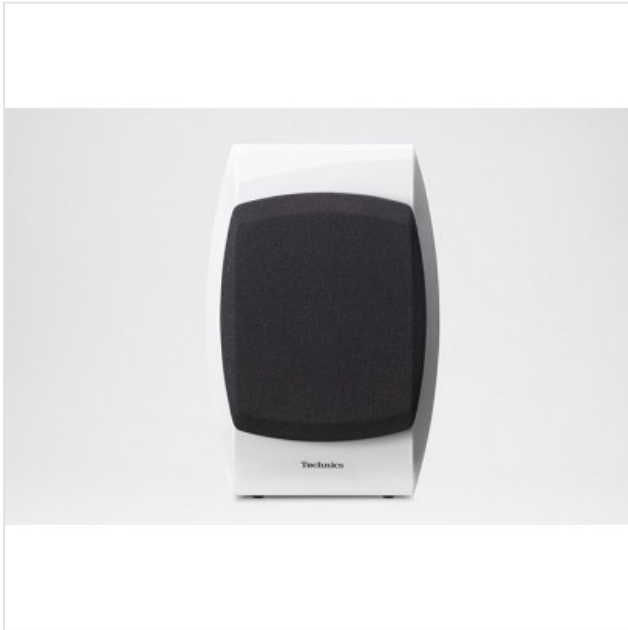

SB-C700E-W Technics

Categorie: Luidspreker
Merk: Technics
Model: SB-C700E-W

5 0 2 5 2 3 2 8 0 6 6 0 7

1.300,00€

OMSCHRIJVING

Luidspreker. Maakt deel uit van de Premium Class C700 serie die bestaat uit vier stijlvolle hificomponenten ontwikkeld om muziek ten gehore te brengen die de emoties aanspreekt.

SPECIFICATIE

Algemeen

Totaal uitgangsvermogen (muziek)	100 W
Type speaker	Boekenplank

Fysieke kenmerken

Afwerking materiaal	Hoogglans
Breedte	22 cm,mm
Diepte	28.6 cm,mm

Audio

Frequentiebereik	40 - 100000 Hz
------------------	----------------