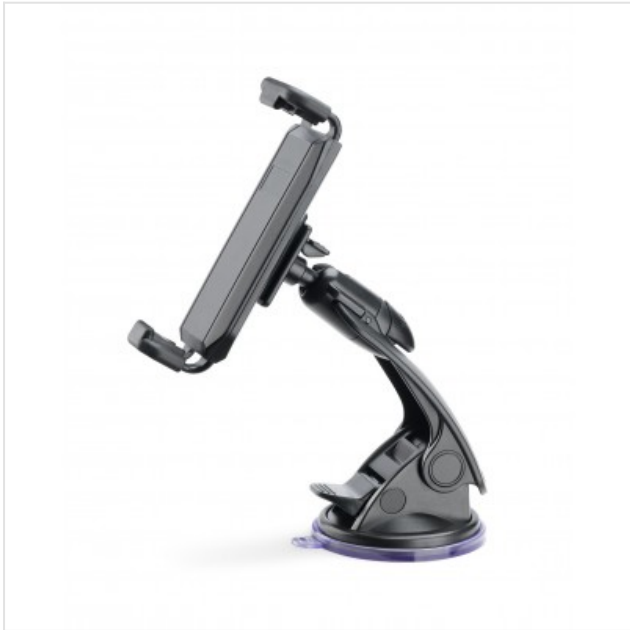

## Autohouder crab tablet 8" zwart Cellularline

Categorie:

Merk: Cellularline

Model: CRABTABLET80

8 0 1 8 0 8 0 1 9 1 9 2 3

8 018080 191923 >

29,99€

### OMSCHRIJVING

Autohouder, crab, tablet 8", zwart

"De perfecte oplossing voor tablets tot 8"" en phablets: door het universele koppelingssysteem, garandeert onze CRAB TABLET 8.0 een uitstekende grip op voorruit (met zuignap) of dashboards (zelfklevende schijf meegeleverd). Andere kenmerken? Modern design, draaibaar scherm op 360° en instelbare inkepingen.

Zuignap om de houder op de voorruit te bevestigen

Zelfhechtende schijf voor montage op het dashboard

Instelbare arm

360° zwenkbare kop

Universele voorziening voor tablets tot 8""

"

AMAZON KINDLE FIRE | APPLE IPAD MINI-IPAD MINI 2-IPAD MINI 3 | ASUS FONEPAD 7 FE170CG-FONEPAD K004-GOOGLE NEXUS 7 | BLACKBERRY PLAYBOOK | HTC FLYER | HUAWEI IDEOS S7 SLIM | MEDIACOM SMART PAD GO 7 | SAMSUNG GALAXY NOTE 8 N5110-GALAXY TAB-GALAXY TAB 2 7.0 P3100-GALAXY TAB 3 7.0 T210-