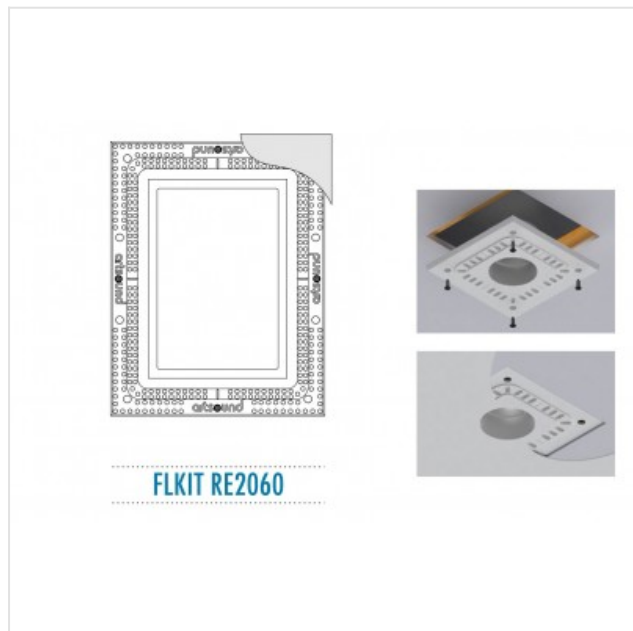

FLKIT RE2060 Art Sound

Categorie: Accessoires (audio)

Merk: Art Sound

Model: FLKIT RE2060

5 4 2 0 0 2 0 1 0 5 0 3 8

5 420020 105038 >

139,00€

OMSCHRIJVING

FLUSH MOUNT KIT

Op elk potje past... een onzichtbaar deksel

Hij bestaat, de inbouwkit die je luidspreker in je plafond laat wegzinken. Deze kit, of flush mount, zorgt ervoor dat de design grille van je Intiimi luidspreker gelijk valt met het oppervlak van je plafond. Anders gezegd, ze vormen één lijn, sluiten naadloos op elkaar aan. Geen verschillen meer in hoogte, geen opbouweffect meer, hoe minuscuul ook. De flush mounts werden ontworpen met het oog op een gemakkelijke plaatsing. Met een onzichtbaar resultaat, maar dat is net de bedoeling. Beschikbaar voor alle Intiimi modellen.

SPECIFICATIE

Bovenstaande informatie is uitsluitend informatief/indicatief en aan wijziging onderhevig

Van Havere TV, Hifi & Home Automation
Loewe Gallery, Bang & Olufsen
Kapellen, Domotica

Hoevensebaan 99
Parking Essenhoutstraat 52
BE 2950 Kapellen
Tel: 03 664 75 68

Bang & Olufsen Antwerpen, Loewe
Gallery Antwerpen

Riemstraat 22B
BE 2000 Antwerpen
Tel: 03 288 91 08

Van Havere IT & Telecom, Cyberdrome

Eikendreef 5a
Parking Essenhoutstraat 52
BE 2950 Kapellen
Tel: 03 605 07 60