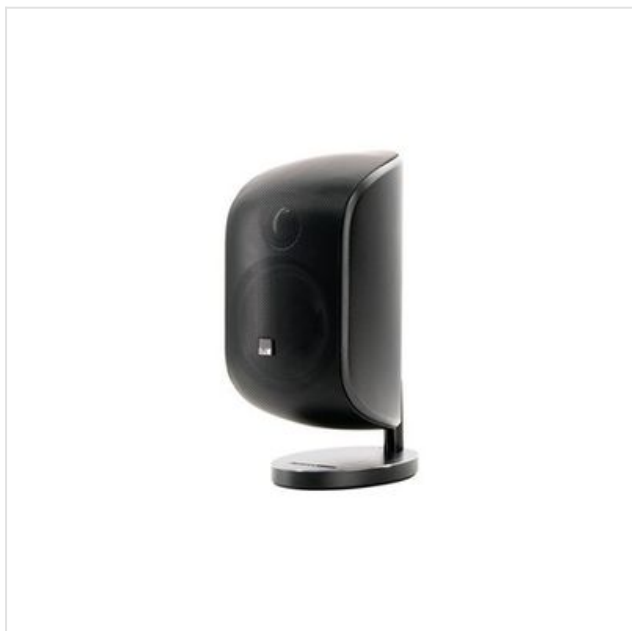

M-1 Black Bowers & Wilkins

Categorie: Luidspreker
Merk: Bowers & Wilkins
Model: M-1 Black

0 7 1 4 3 4 6 3 1 4 4 0 9

0 7 1 4 3 4 6 3 1 4 4 0 9 >

310,00€

OMSCHRIJVING

Prijs per stuk

De elegante M-1, de meest compacte en veelzijdige Bowers & Wilkins luidspreker kan alleen gebruikt worden, met een subwoofer in stereo, of met een 5.1-kanaals surround systeem. Hij kan zelfs op een muur gemonteerd worden.

De overal-luidspreker

De M-1 is elegant en compact en kan gebruikt worden op een plank, op de speciale standaard, of aan de muur met behulp van de zwenkbare voet.

Gemakkelijke integratie

Gebruik de M-1 als een paar in een kleine ruimte, voeg een subwoofer toe voor meer bass, of bouw een Mini Theater surround systeem.

SPECIFICATIE

Algemeen

Aantal luidsprekers in de doos	1 speaker
Totaal uitgangsvermogen (muziek)	100 W
Type speaker	Satelliet

Fysieke kenmerken

Breedte	11.4 cm
Diepte	16.2 cm
Hoogte	24.8 cm
Kleur	Zwart

Luidsprekerprestaties