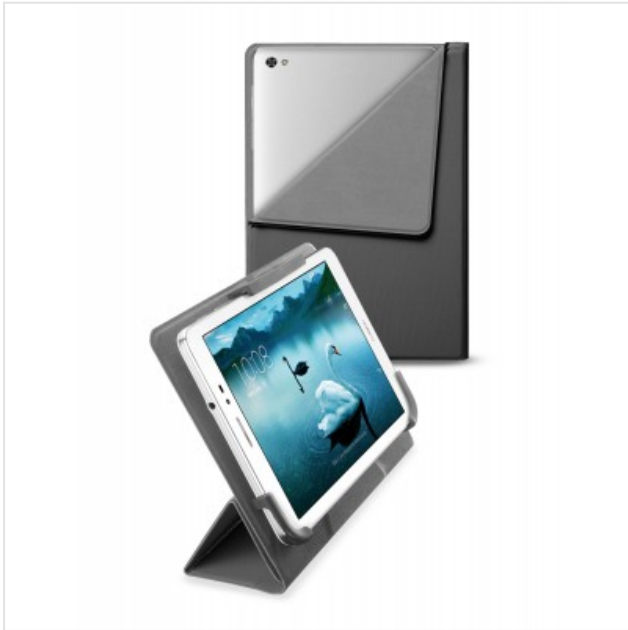

Flexy tablet tasje geschikt voor Huawei 8" zwart Cellularline

Categorie:
Merk: Cellularline
Model: FLEXYHUA80K

8 0 1 8 0 8 0 2 9 1 8 6 9

34,99€

OMSCHRIJVING

Flexy, tablet tasje, geschikt voor Huawei 8", zwart

SPECIFICATIE

Algemeen

Geschikt voor
volgend toestel

Huawei 8

Fysieke kenmerken

Kleur

Zwart

Bovenstaande informatie is uitsluitend informatief/indicatief en aan wijziging onderhevig