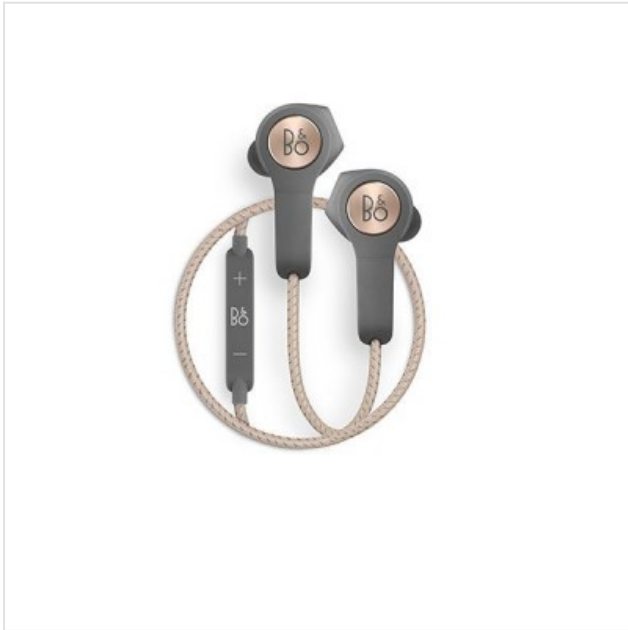

BeoPlay H5 Charcoal Sand Bang & Olufsen

Categorie: Hoofdtelefoon
Merk: Bang & Olufsen
Model: 1643481

5 7 0 5 2 6 0 0 6 6 1 0 4

5 705260 066104 >

149,00€

OMSCHRIJVING

Draadloze in-ear hoofdtelefoon. Bestand tegen zweet en vocht. Via de Beoplay App kan je bepaalde presets kiezen, of zelf eentje opstellen.

Via de afstandsbediening kan je telefoons beantwoorden, naar muziek luisteren of stemactivatie gebruiken.

Dankzij Bluetooth 4.2 met aptX en AAC codecs zijn er geen compromissen rond de geluidskwaliteit.

De batterij is goed voor een autonomie tot 5 uur. En opladen is makkelijk via de meegeleverde magnetische oplader.

SPECIFICATIE

Aansluitingen

USB-aansluiting

Accessoires

Opbergetui

Bovenstaande informatie is uitsluitend informatief/indicatief en aan wijziging onderhevig