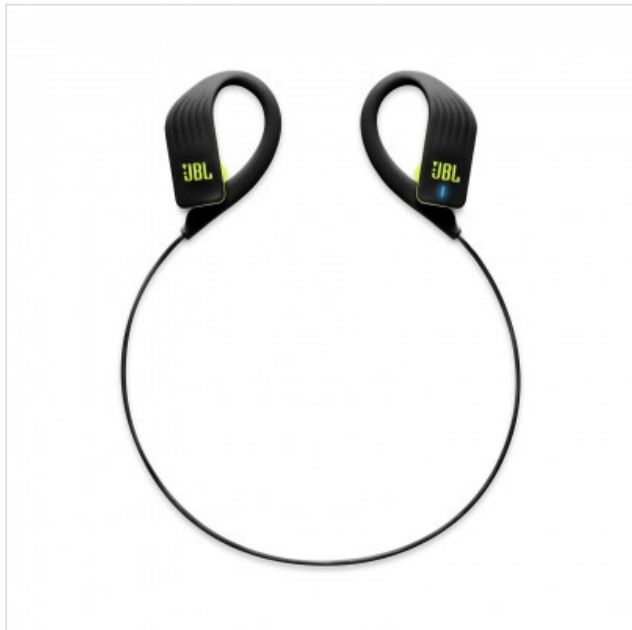

Endurance Sprint Zwart/Lime Groen JBL

Categorie: Hoofdtelefoon

Merk: JBL

Model: JBLENDURSPRINTBNL

6 9 2 5 2 8 1 9 3 7 2 5 5

6 925281 937255 >

49,99€

OMSCHRIJVING

Laat je training door niets tegenhouden. De draadloze JBL Endurance SPRINT-hoofdtelefoon met IPX7 waterbestendigheid is altijd klaar voor jouw sport. En met Speed Charge krijg je een uur extra luistertijd door de batterij slechts 10 minuten lang op te laden. Deze stevig passende hoofdtelefoon is buitengewoon comfortabel met FlexSoft™-oordopjes en TwistLock™-technologie, compleet opnieuw ontworpen om je training naar een hoger niveau te tillen. Ze gaan nooit pijn doen en vallen niet uit, en de Touch controls maken het gemakkelijk om je muziek te selecteren en met de MagHook™ kun je het apparaat binnen handbereik opbergen als je het even niet gebruikt.