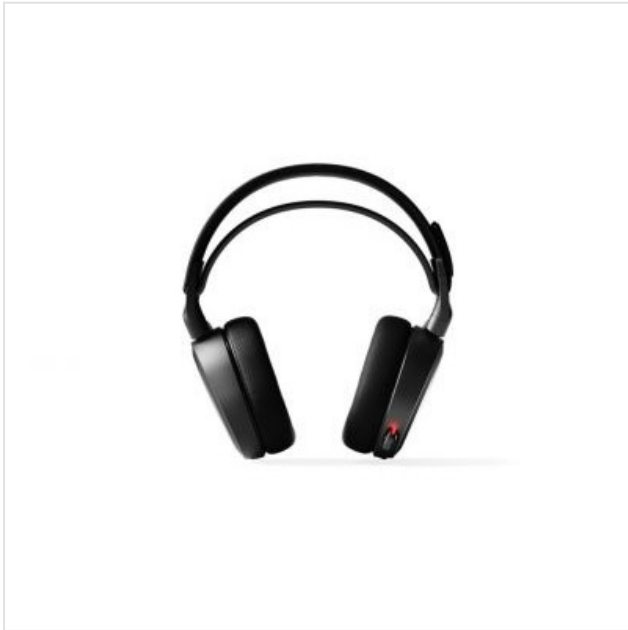

Arctis 7 Zwart (2019) Steelseries

Categorie:
Merk:
Model: 61505

5 707119035934

5 707119 035934 >

142,99€

OMSCHRIJVING

Beste draadloze gaming-headset - PC Gamer

- Lossless 2,4 GHz draadloze audio ontworpen voor low latency gaming
- Beste microfoon in gaming: de door Discord gecertificeerde Clearcast bidirectionele microfoon
- Luister naar verbluffende details in alle games met het bekroonde Arctis-geluid
- DTS-hoofdtelefoon van de volgende generatie: X v2.0 surround sound
- De batterijlevensduur van 24 uur is langer dan uw langste gamesessies

SPECIFICATIE

Aansluitingen

3,5 mm aansluiting
Lightning-connector
Met 6,3 mm adapter

Afspeelmogelijkheden

Hi-res audio

Bovenstaande informatie is uitsluitend informatief/indicatief en aan wijziging onderhevig

Algemeen

Actieve 
 ruisonderdrukking
 Draagwijze Hoofdband
 hoofdtelefoon
 Type hoofdtelefoon Over-ear

Bediening

Bedienen met stem 
 Bediening via app 

Fysieke kenmerken

Gewicht 376 g,kg
 Kleur Zwart
 Zweet- en 
 weerbestendig