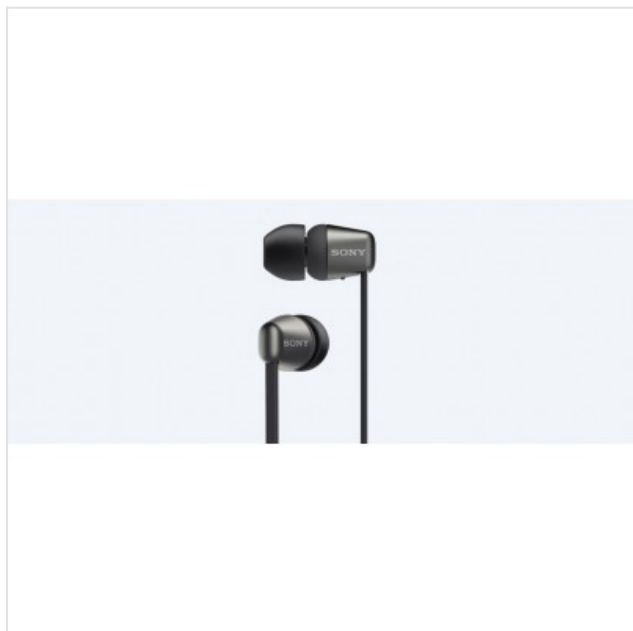

## WI-C310 Zwart Sony

Categorie: Hoofdtelefoon

Merk: Sony

Model: WIC310B.CE7

4 5 4 8 7 3 6 0 9 8 9 6 1

4 548736 098961 >

49,99€