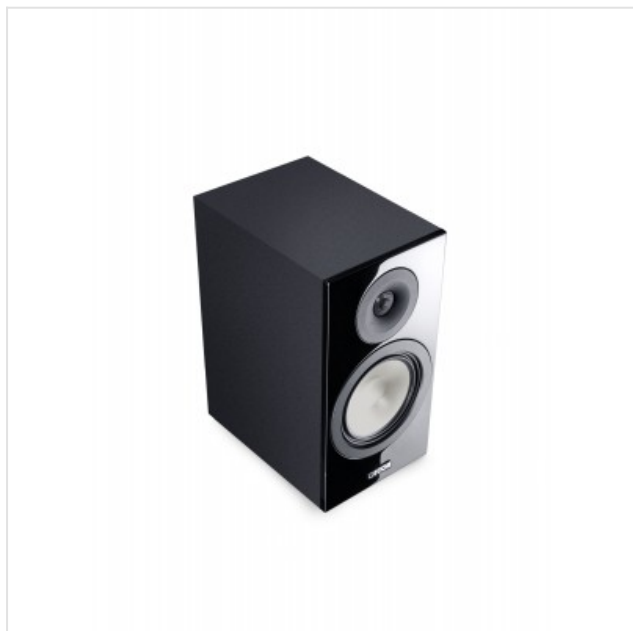

Chrono 30 Zwart Canton

Categorie: Luidspreker

Merk: Canton

Model: 03944

4 0 1 0 2 4 3 0 3 9 4 4 2

738,00€

OMSCHRIJVING

Chrono 30, zwart (2pc)