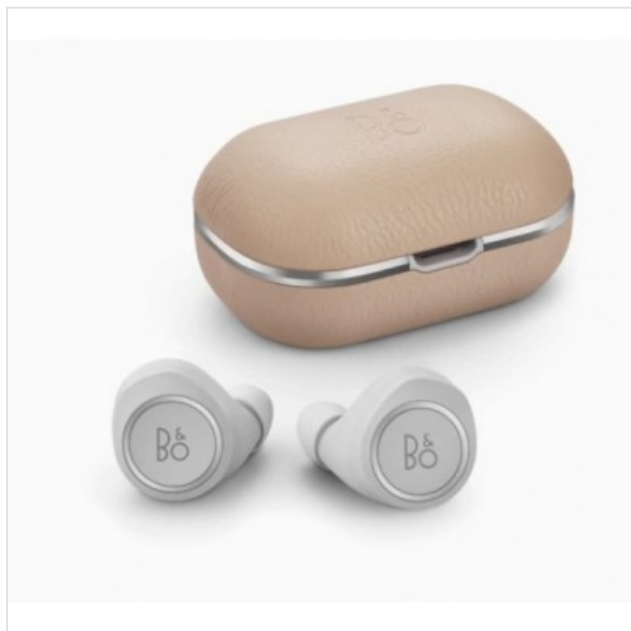

BeoPlay E8 2.0 Naturel Bang & Olufsen

Categorie: Hoofdtelefoon
Merk: Bang & Olufsen
Model: 1646101

5 7 0 5 2 6 0 0 7 8 0 2 2

5 705260 078022 >

279,00€

OMSCHRIJVING

De Bang & Olufsen Beoplay E8 2.0 is een set volledig draadloze oordopjes. Ze produceren een kristalhelder geluid, zodat je maximaal geniet van muziek. Gebruik de app van Bang & Olufsen om het geluid naar jouw smaak in te stellen. De intuïtieve bediening maakt het mogelijk om onder meer de muziek en het volume te regelen. Bellen is uiteraard ook mogelijk wanneer de oordopjes aan je smartphone zijn gekoppeld. De luxe oplaadcase helpt je om de oordopjes tot drie keer opnieuw te laden zonder dat er een stopcontact in de buurt is. Al met al is de Bang & Olufsen Beoplay E8 2.0 dus een hoogwaardig product voor de echte fijnproevers.

Authentiek geluid

De oordopjes werken met bluetooth 4.2 en dynamische 5.7 mm luidsprekers. Geniet van een kristalheldere

Bovenstaande informatie is uitsluitend informatief/indicatief en aan wijziging onderhevig

Vier maten

De siliconen oordopjes zijn inbegrepen in vier verschillende maten: XS, X, M en L. Ook zitten er complyfoam dopjes bij in de maat M. Gebruik de touch interface op de oordopjes voor verschillende bedieningsmogelijkheden. Ook een microfoon is ingebouwd, zodat je telefoongesprekken kunt voeren.

Fysieke kenmerken

Gewicht	13 g,kg
Kleur	Grijs
Zweet- en weerbestendig	

Stroom

Bovenstaande informatie is uitsluitend informatief/indicatief en aan wijziging onderhevig

Van Havere TV, Hifi & Home Automation
Loewe Gallery, Bang & Olufsen
Kapellen, Domotica